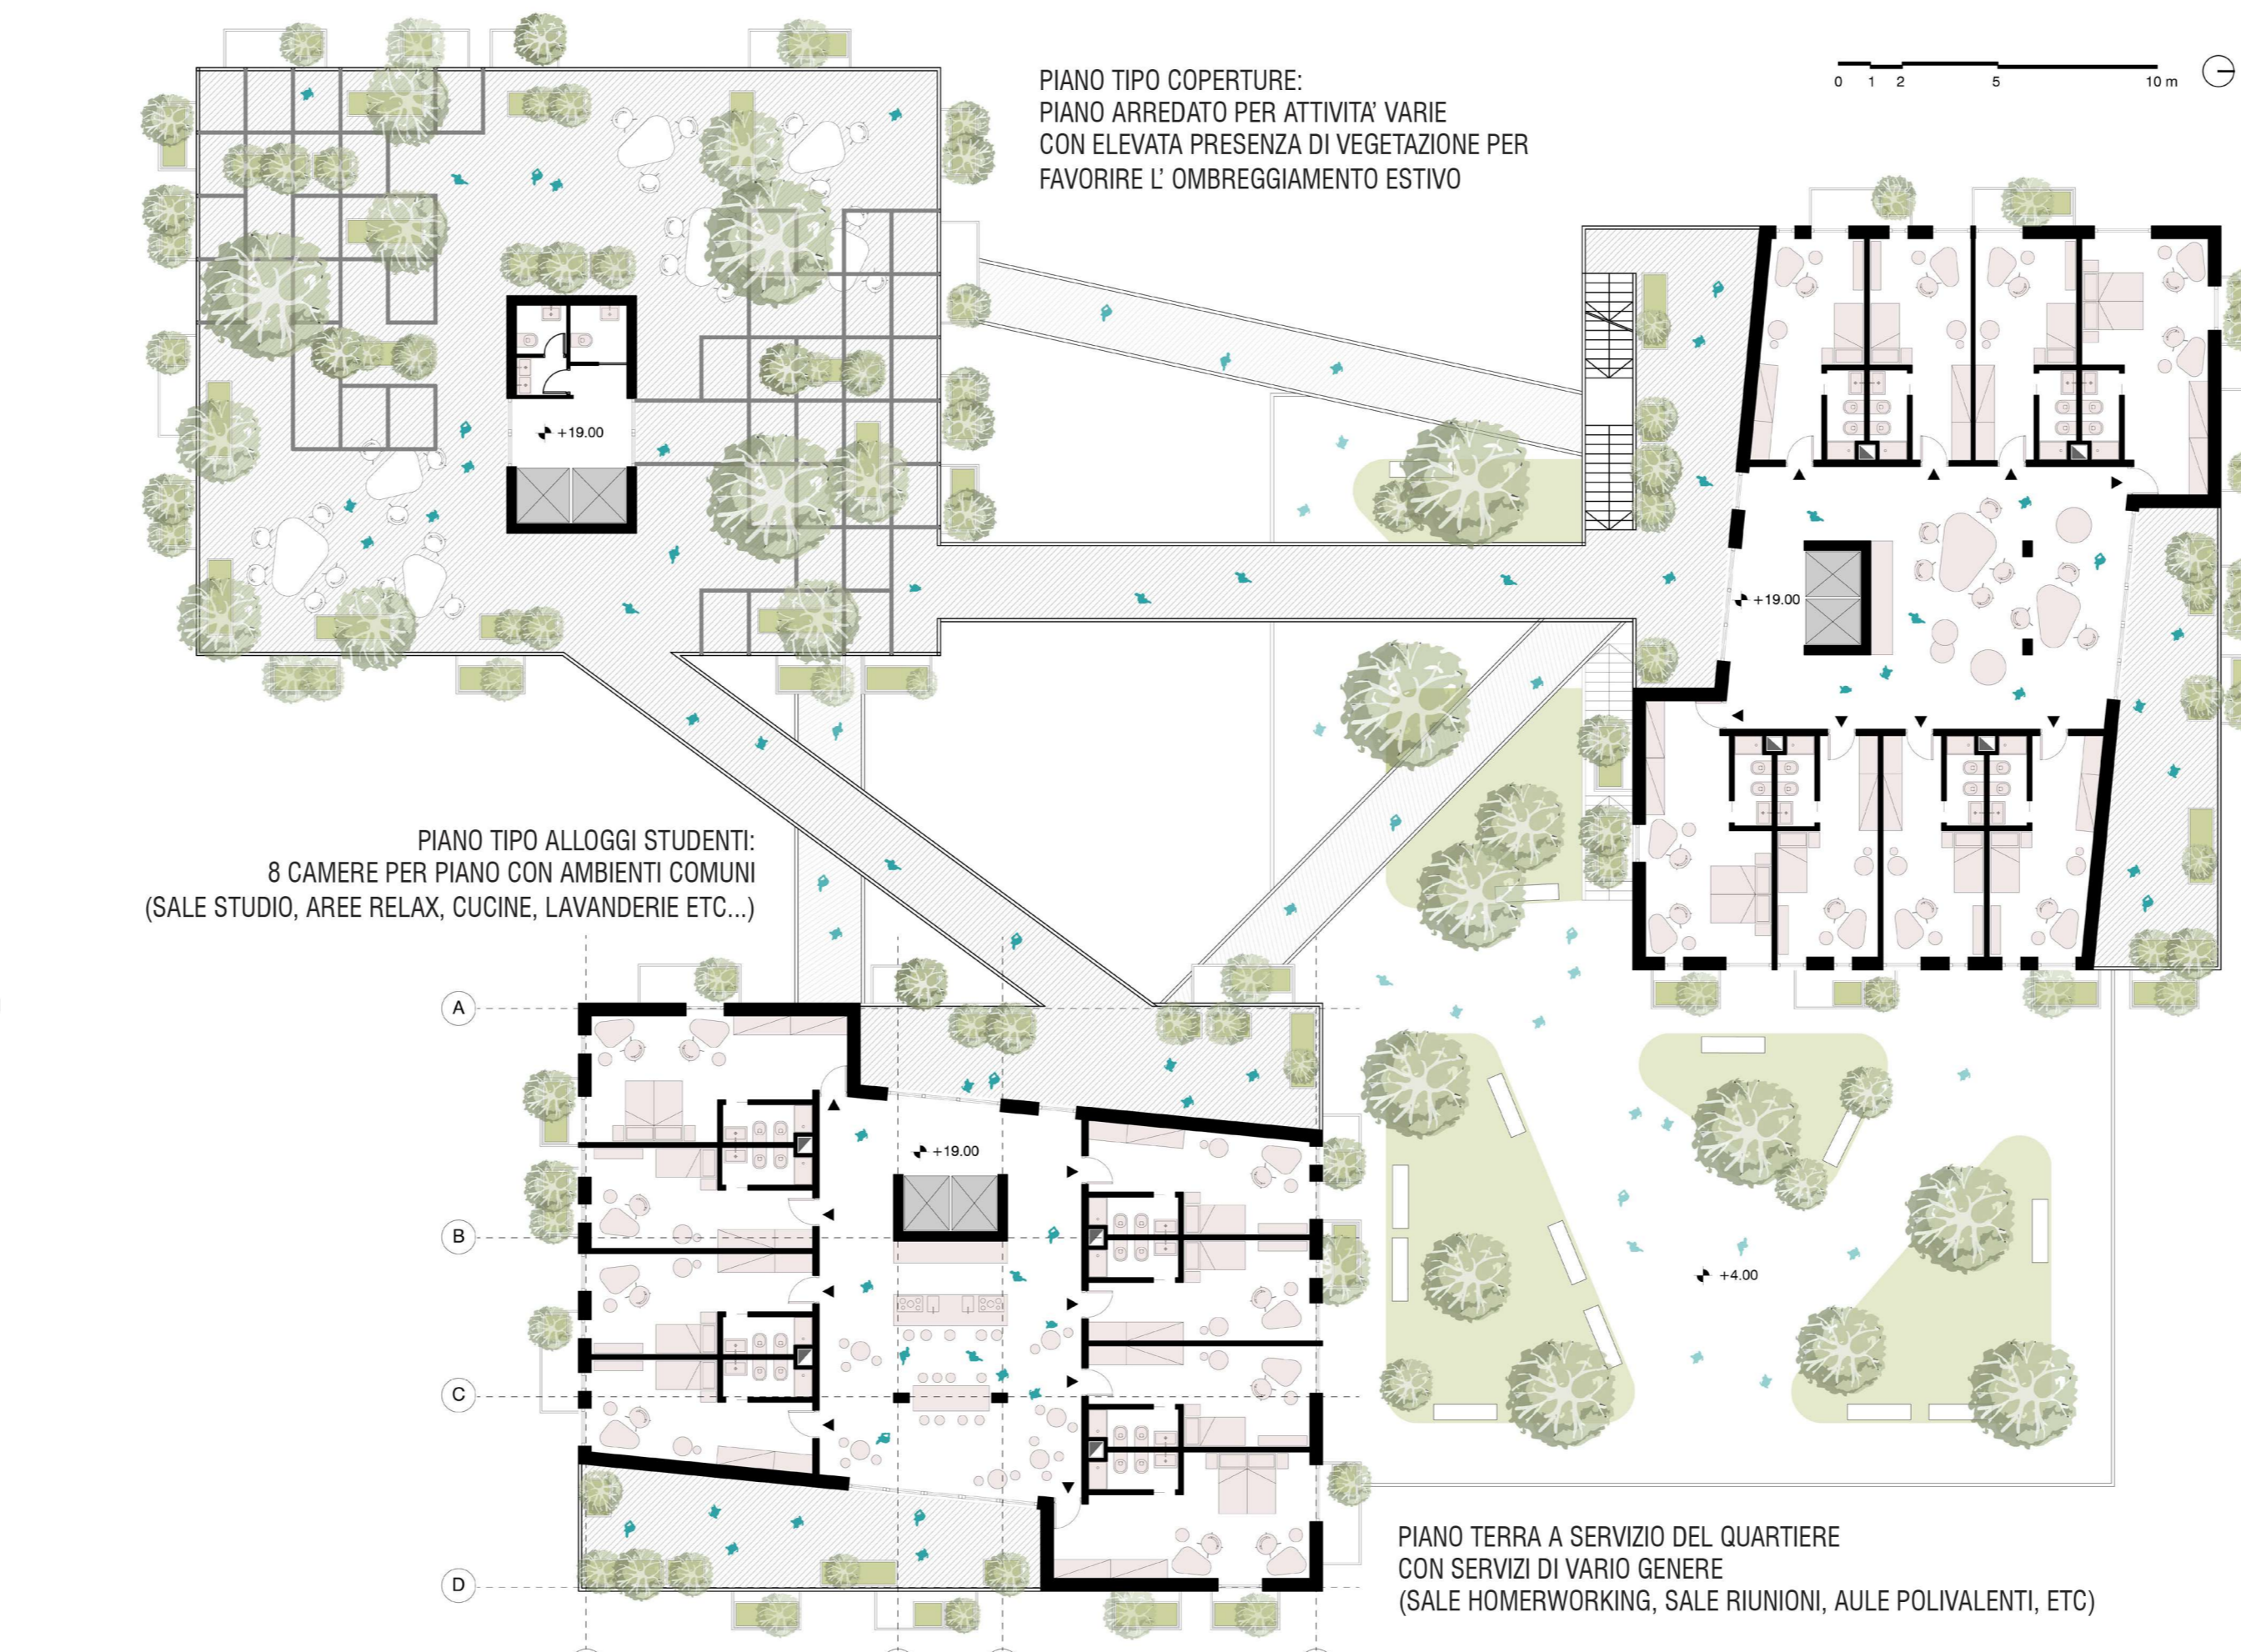

# PROGRAMMA PILOTA SAN BASILIO

- FASI ATTUATIVE:**
- Realizzazione nuovi edifici
  - Assegnazione di nuovi alloggi ai residenti degli edifici da ristrutturare
  - Rigenerazione edifici esistenti
  - "Effetto domino", per fasi, per la rigenerazione del quartiere

## FASI ATTUATIVE - EFFETTO DOMINO

PIANTA PIANO TIPO - RESIDENZIALE - SCALA 1:200

## CONCEPT - COMPLETAMENTO EDIFICATO

SEZIONE - TIPOLOGIE ABITATIVE

PIANTA PIANO TIPO - ALLOGGI STUDENTI - SCALA 1:200

VISTA RESIDENZE STUDENTI

## d. FOCUS DI DETTAGLIO INTERVENTI DI COMPLETAMENTO

PLANIVOLUMETRICO - SCALA 1:1000