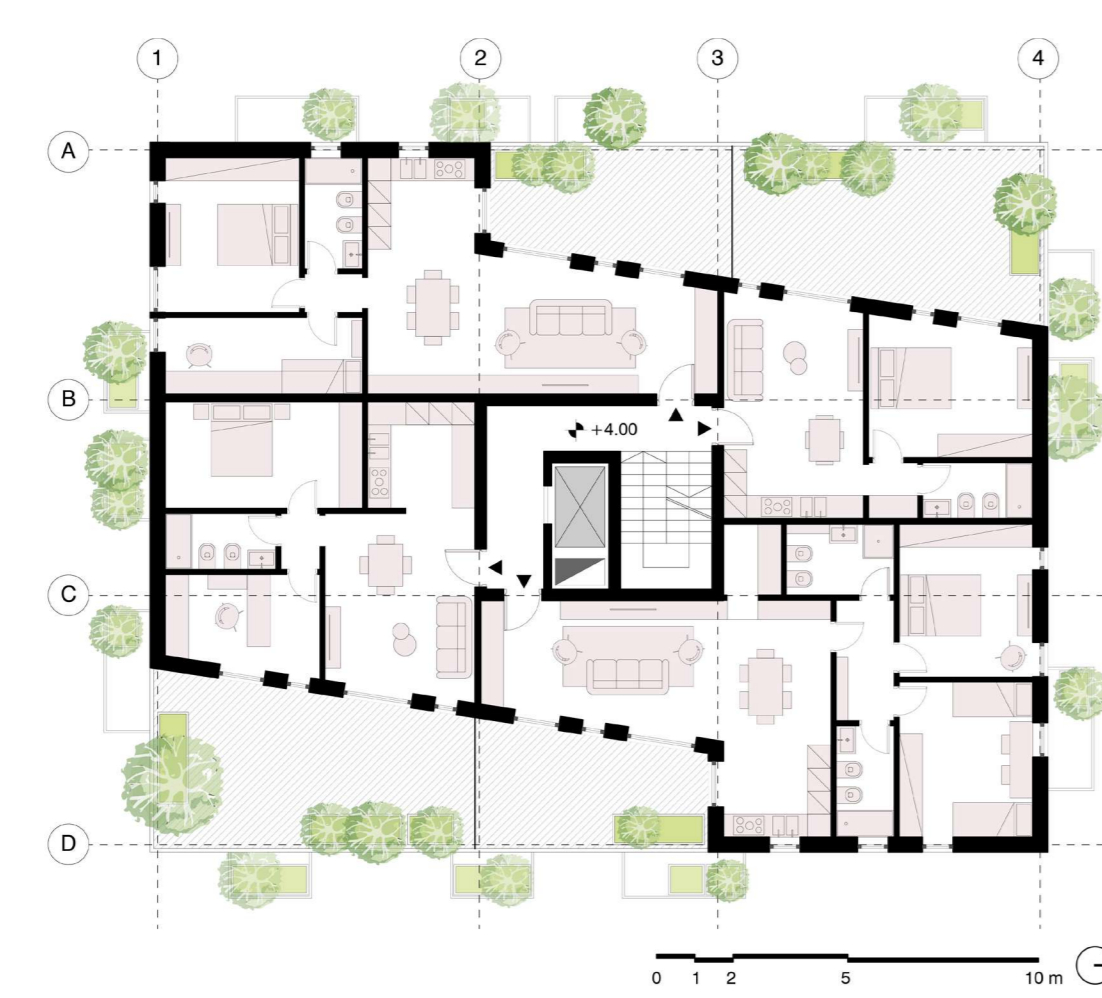

# PROGRAMMA PILOTA SAN BASILIO

- FASI ATTUATIVE:**
- Realizzazione nuovi edifici
  - Assegnazione di nuovi alloggi ai residenti degli edifici da ristrutturare
  - Rigenerazione edifici esistenti
  - "Effetto domino", per fasi, per la rigenerazione del quartiere

## FASI ATTUATIVE - EFFETTO DOMINO

PIANTA PIANO TIPO - RESIDENZIALE - SCALA 1:200

## CONCEPT - COMPLETAMENTO EDIFICATO

SEZIONE - TIPOLOGIE ABITATIVE

PIANTA PIANO TIPO - ALLOGGI STUDENTI - SCALA 1:200

VISTA RESIDENZE STUDENTI

## d. FOCUS DI DETTAGLIO INTERVENTI DI COMPLETAMENTO

PLANIVOLUMETRICO - SCALA 1:1000