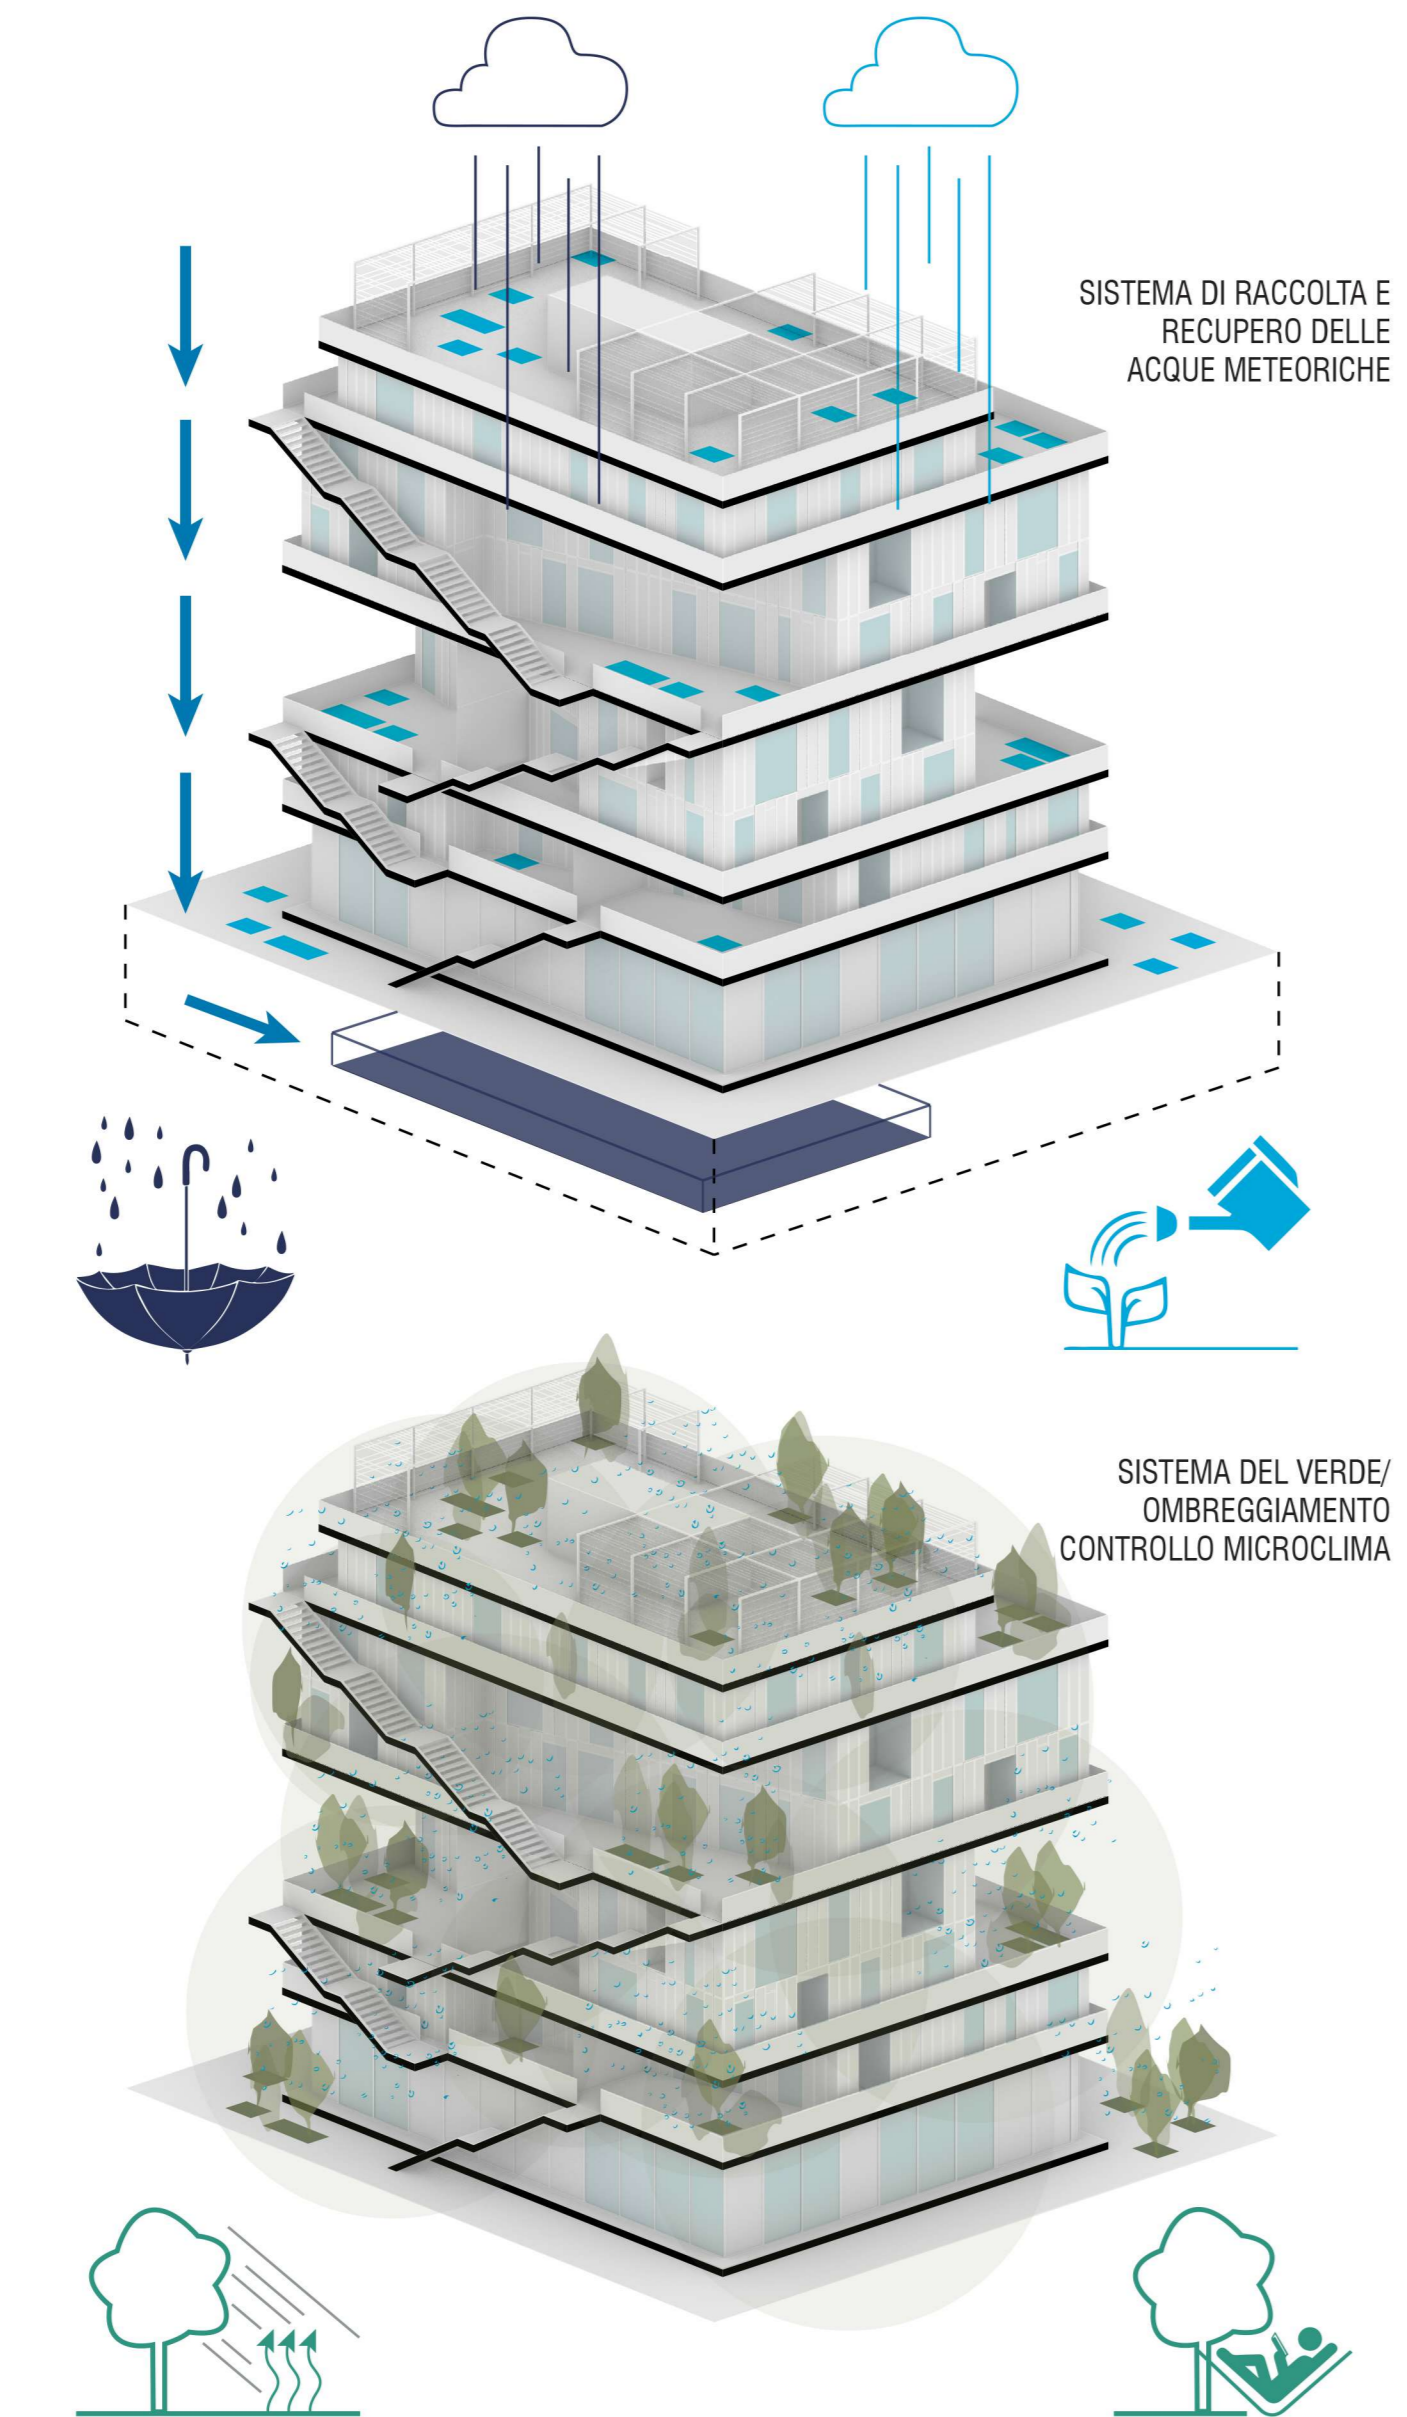

# PROGRAMMA PILOTA SAN BASILIO

- FASI ATTUATIVE:**
- Realizzazione nuovi edifici
  - Assegnazione di nuovi alloggi ai residenti degli edifici da ristrutturare
  - Rigenerazione edifici esistenti
  - "Effetto domino", per fasi, per la rigenerazione del quartiere

## FASI ATTUATIVE - EFFETTO DOMINO

PIANTA PIANO TIPO - RESIDENZIALE - SCALA 1:200

## CONCEPT - COMPLETAMENTO EDIFICATO

SEZIONE - TIPOLOGIE ABITATIVE

PIANTA PIANO TIPO - ALLOGGI STUDENTI - SCALA 1:200

VISTA RESIDENZE STUDENTI

## d. FOCUS DI DETTAGLIO INTERVENTI DI COMPLETAMENTO

PLANIVOLUMETRICO - SCALA 1:1000