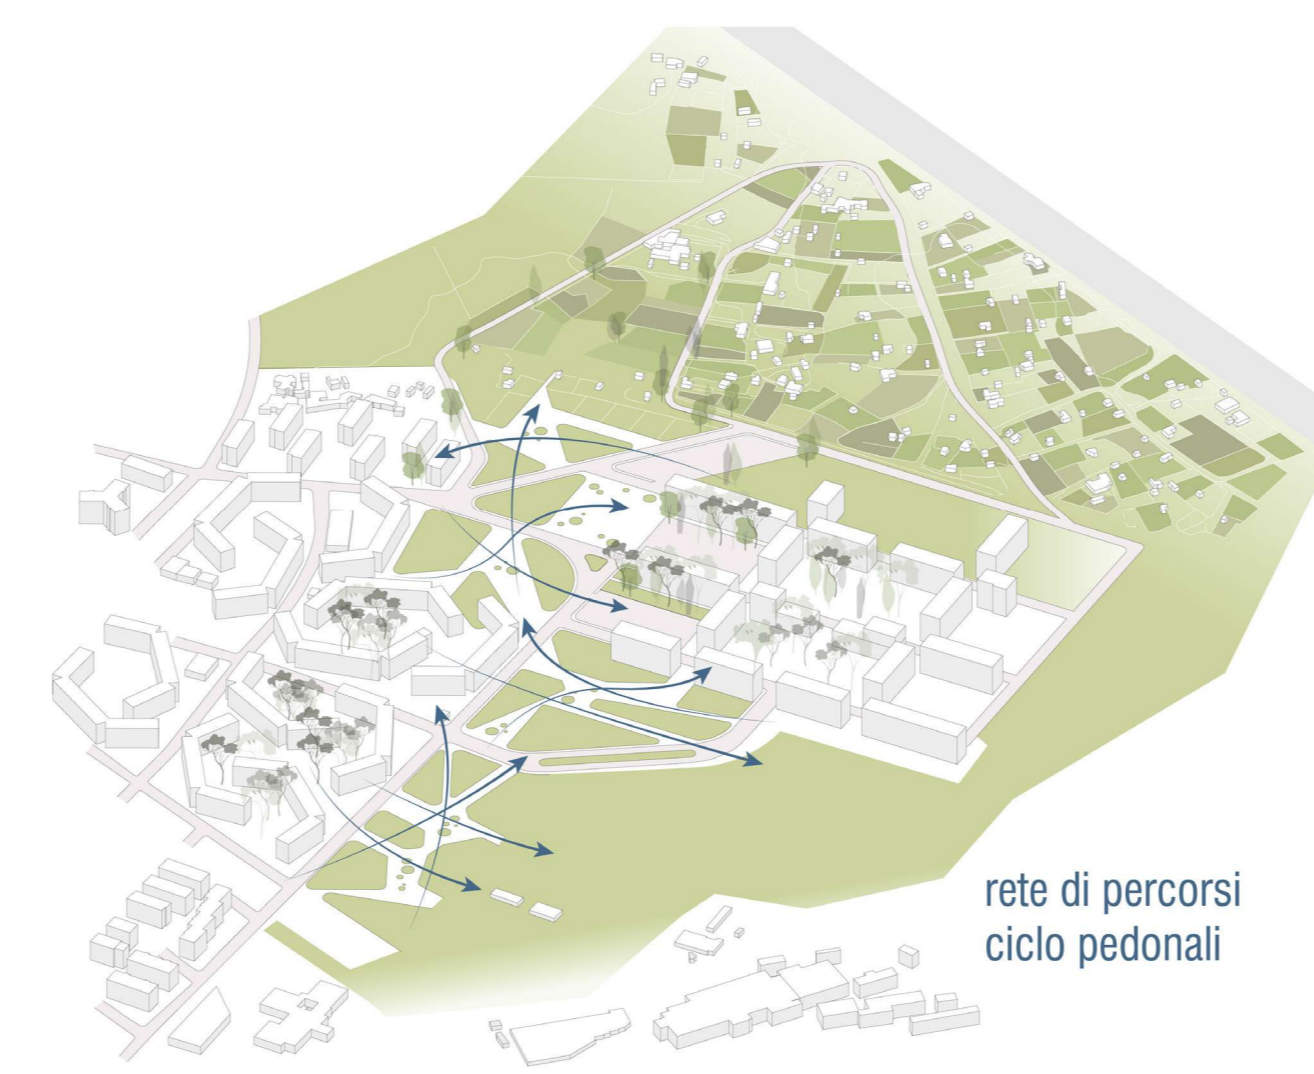

# PROGRAMMA PILOTA SAN BASILIO

- FASI ATTUATIVE:**
- Realizzazione nuovi edifici
  - Assegnazione di nuovi alloggi ai residenti degli edifici da ristrutturare
  - Rigenerazione edifici esistenti
  - "Effetto domino", per fasi, per la rigenerazione del quartiere

## FASI ATTUATIVE - EFFETTO DOMINO

PIANTA PIANO TIPO - RESIDENZIALE - SCALA 1:200

## CONCEPT - COMPLETAMENTO EDIFICATO

SEZIONE - TIPOLOGIE ABITATIVE

PIANTA PIANO TIPO - ALLOGGI STUDENTI - SCALA 1:200

VISTA RESIDENZE STUDENTI

## d. FOCUS DI DETTAGLIO INTERVENTI DI COMPLETAMENTO

PLANIVOLUMETRICO - SCALA 1:1000