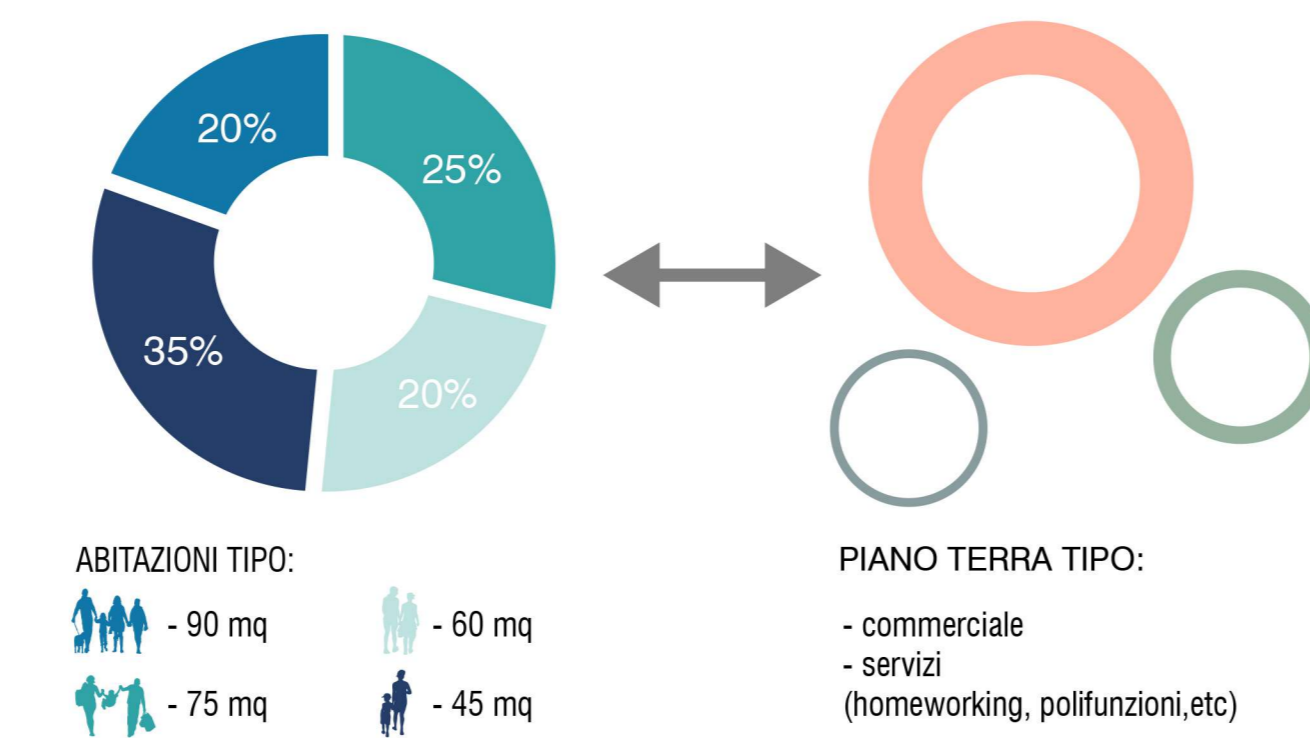

# PROGRAMMA PILOTA SAN BASILIO

- FASI ATTUATIVE:**
- Realizzazione nuovi edifici
  - Assegnazione di nuovi alloggi ai residenti degli edifici da ristrutturare
  - Rigenerazione edifici esistenti
  - "Effetto domino", per fasi, per la rigenerazione del quartiere

## FASI ATTUATIVE - EFFETTO DOMINO

PIANTA PIANO TIPO - RESIDENZIALE - SCALA 1:200

## CONCEPT - COMPLETAMENTO EDIFICATO

SEZIONE - TIPOLOGIE ABITATIVE

PIANTA PIANO TIPO - ALLOGGI STUDENTI - SCALA 1:200

VISTA RESIDENZE STUDENTI

## d. FOCUS DI DETTAGLIO INTERVENTI DI COMPLETAMENTO

PLANIVOLUMETRICO - SCALA 1:1000