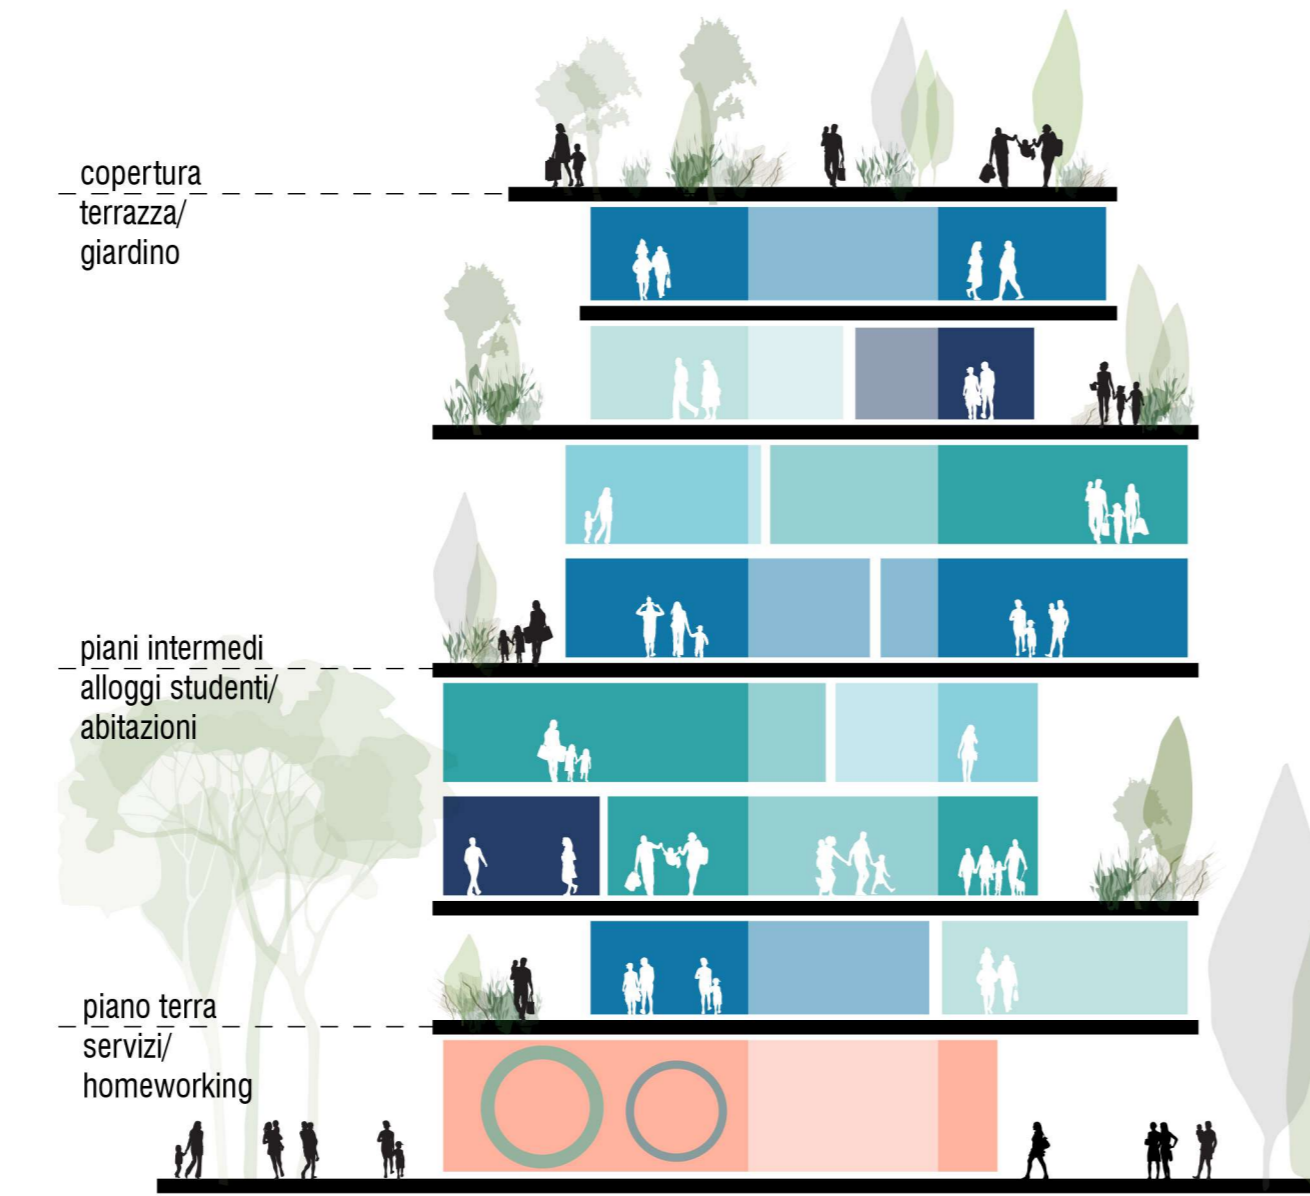

# PROGRAMMA PILOTA SAN BASILIO

- FASI ATTUATIVE:**
- Realizzazione nuovi edifici
  - Assegnazione di nuovi alloggi ai residenti degli edifici da ristrutturare
  - Rigenerazione edifici esistenti
  - "Effetto domino", per fasi, per la rigenerazione del quartiere

## FASI ATTUATIVE - EFFETTO DOMINO

PIANTA PIANO TIPO - RESIDENZIALE - SCALA 1:200

## CONCEPT - COMPLETAMENTO EDIFICATO

SEZIONE - TIPOLOGIE ABITATIVE

PIANTA PIANO TIPO - ALLOGGI STUDENTI - SCALA 1:200

VISTA RESIDENZE STUDENTI

## d. FOCUS DI DETTAGLIO INTERVENTI DI COMPLETAMENTO

PLANIVOLUMETRICO - SCALA 1:1000