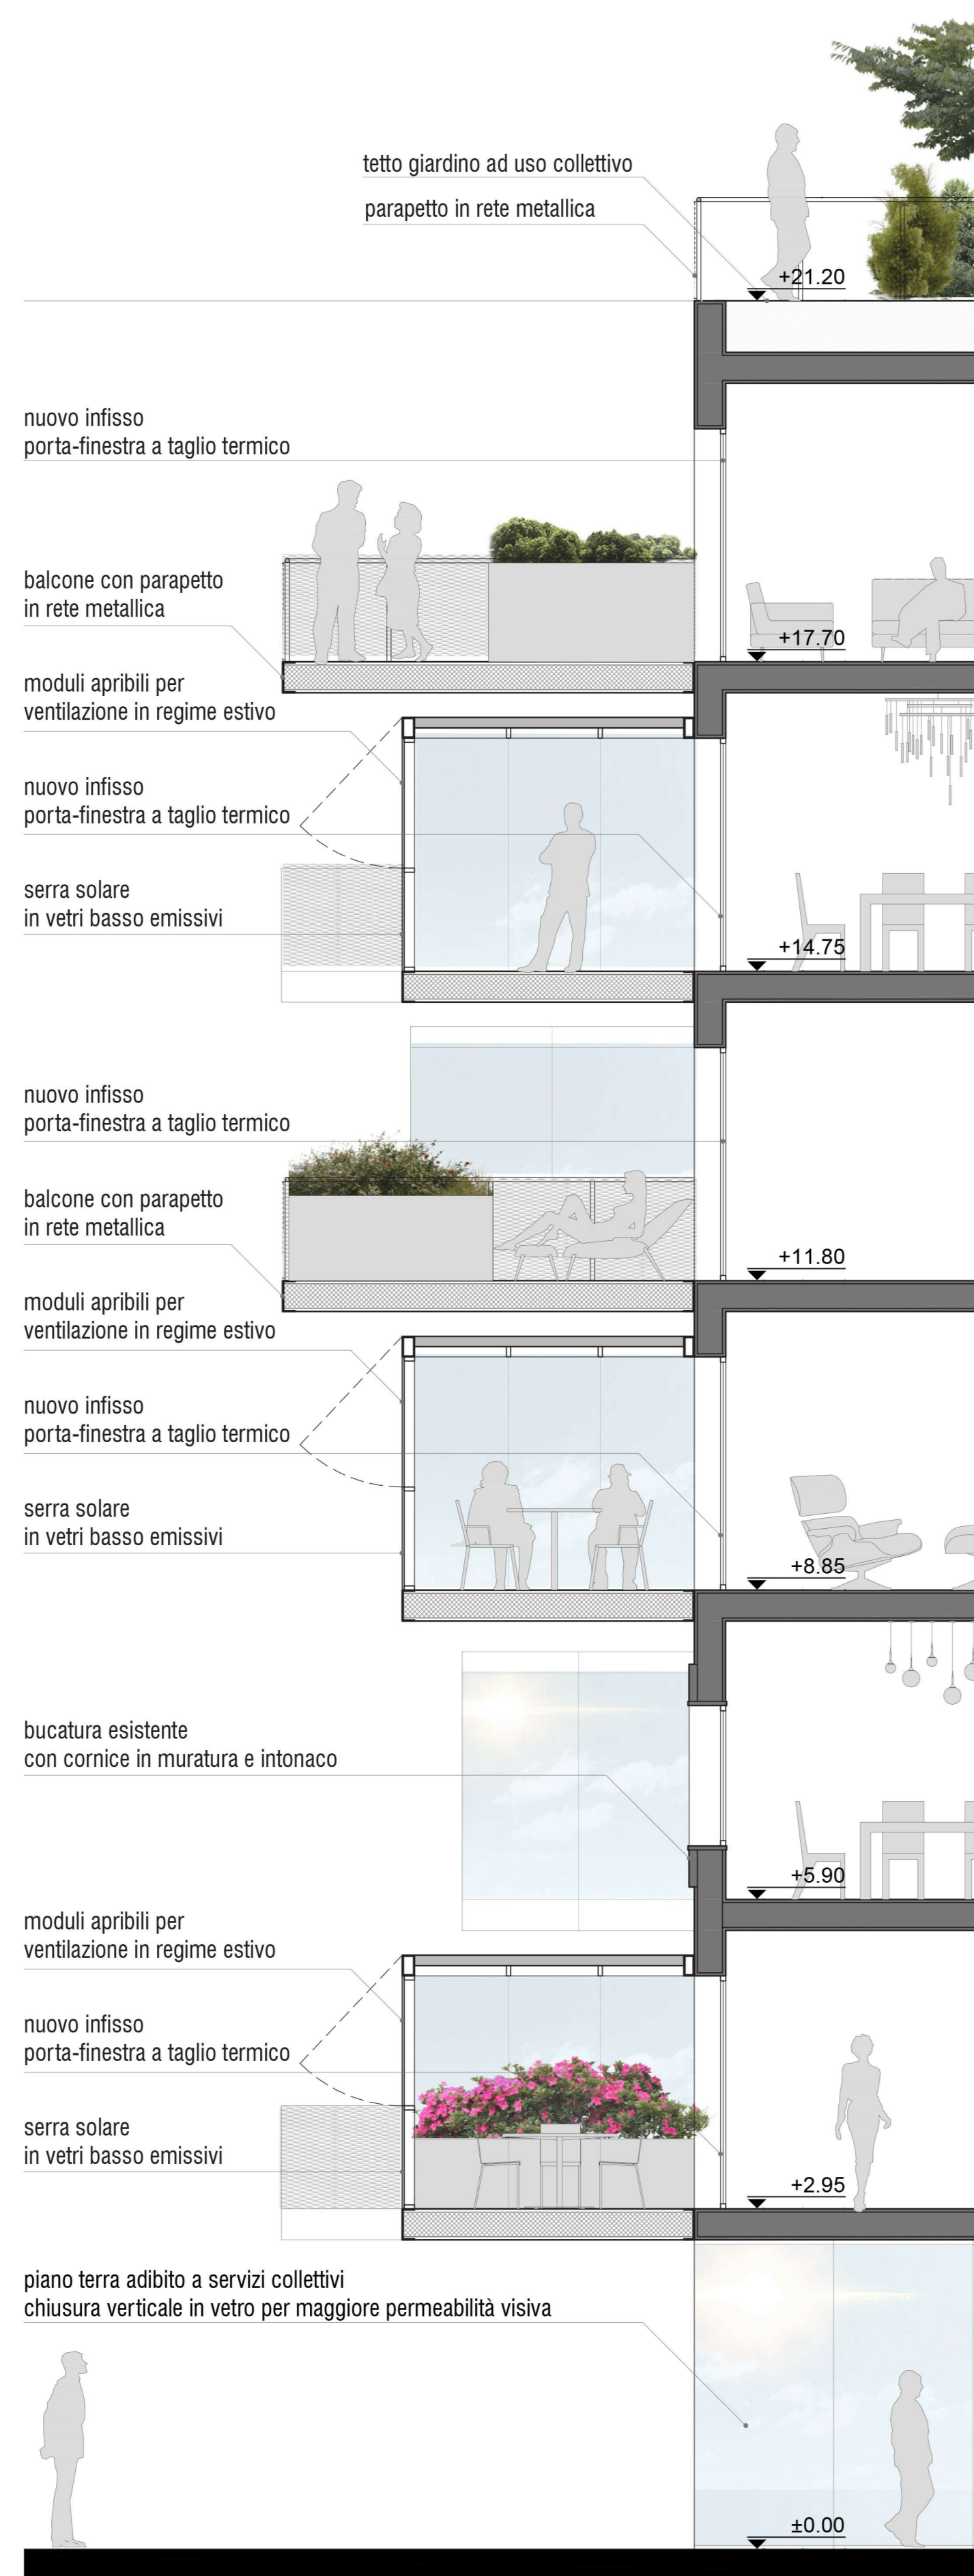

PROGRAMMA PILOTA SAN BASILIO

NUOVA OFFERTA ABITATIVA - RIARTICOLAZIONE DEGLI ALLOGGI

INTERVENTO TIPO - ESPLOSO ASSONOMETRICO

FOCUS: SERRE E BALCONI

FOCUS: PIANO DI COPERTURA

SEZIONE TECNOLOGICA - SCALA 1:50

VISTA SPAZI ESTERNI

PLANIVOLUMETRICO - SCALA 1:1000