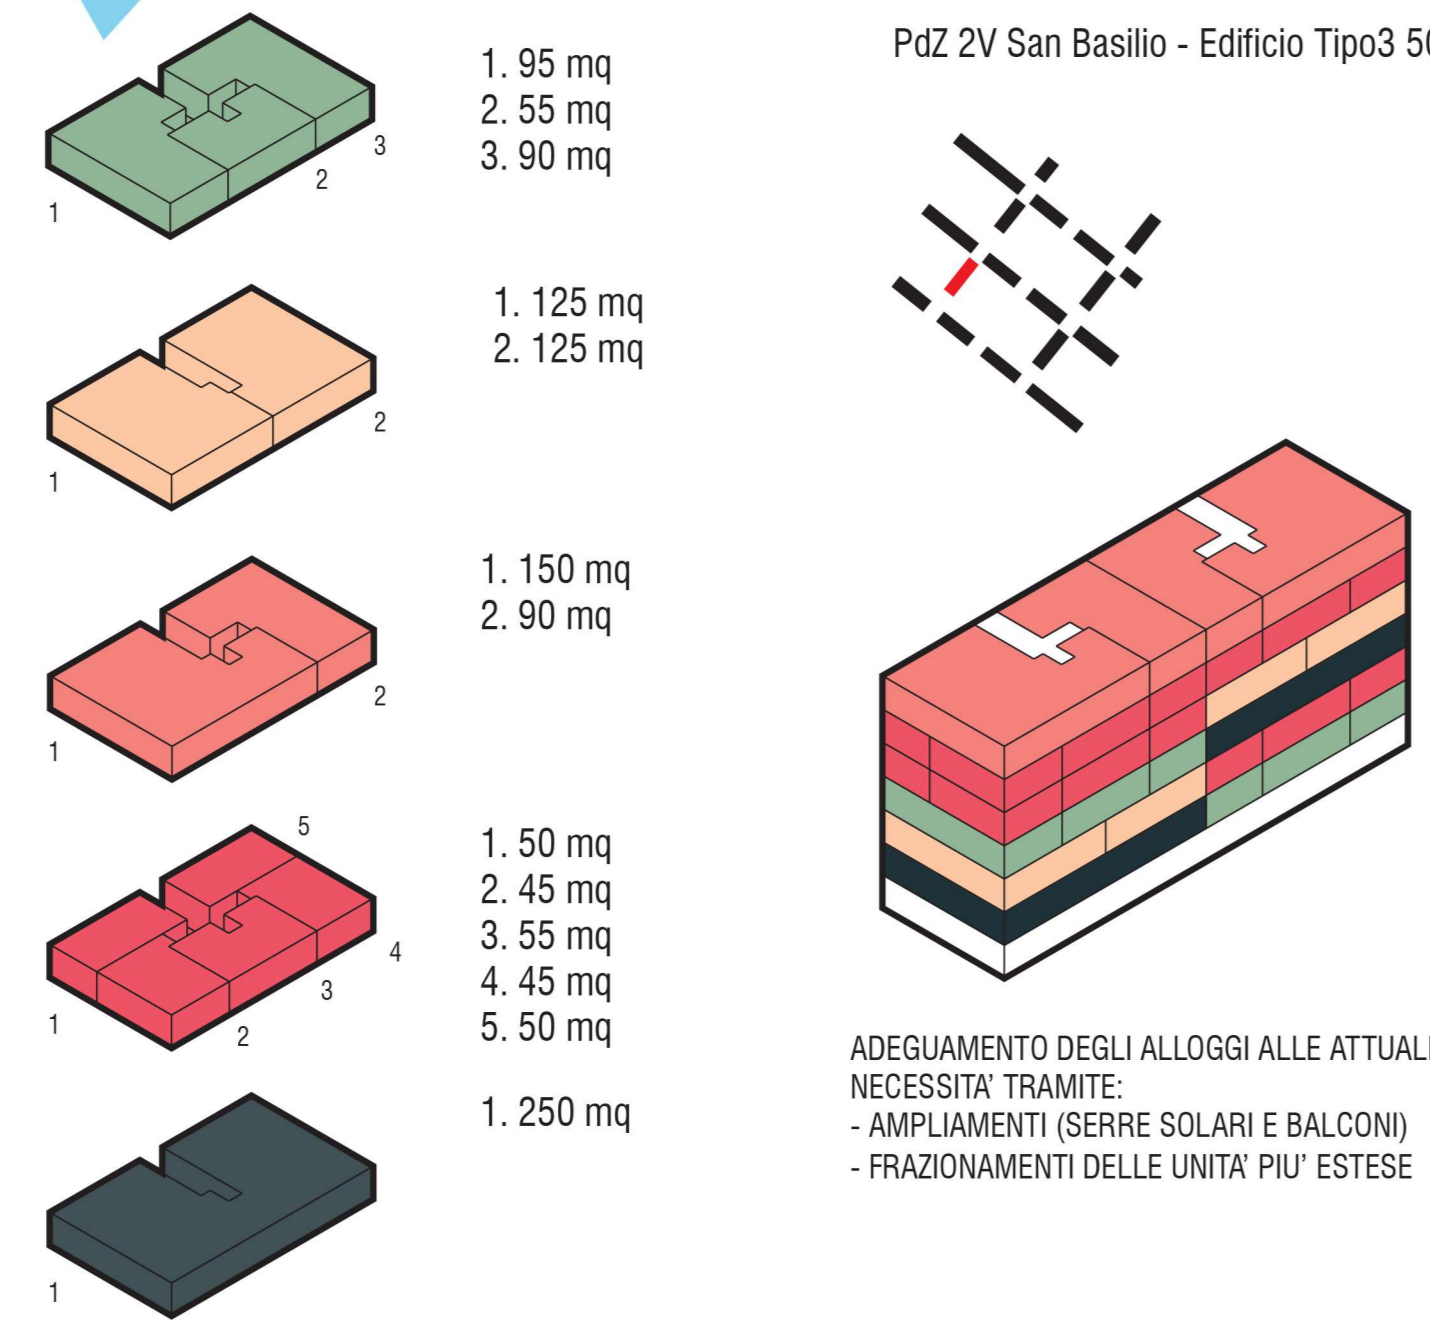

PROGRAMMA PILOTA SAN BASILIO

NUOVA OFFERTA ABITATIVA - RIARTICOLAZIONE DEGLI ALLOGGI

INTERVENTO TIPO - ESPLOSO ASSONOMETRICO

FOCUS: SERRE E BALCONI

FOCUS: PIANO DI COPERTURA

SEZIONE TECNOLOGICA - SCALA 1:50

VISTA SPAZI ESTERNI

PLANIVOLUMETRICO - SCALA 1:1000