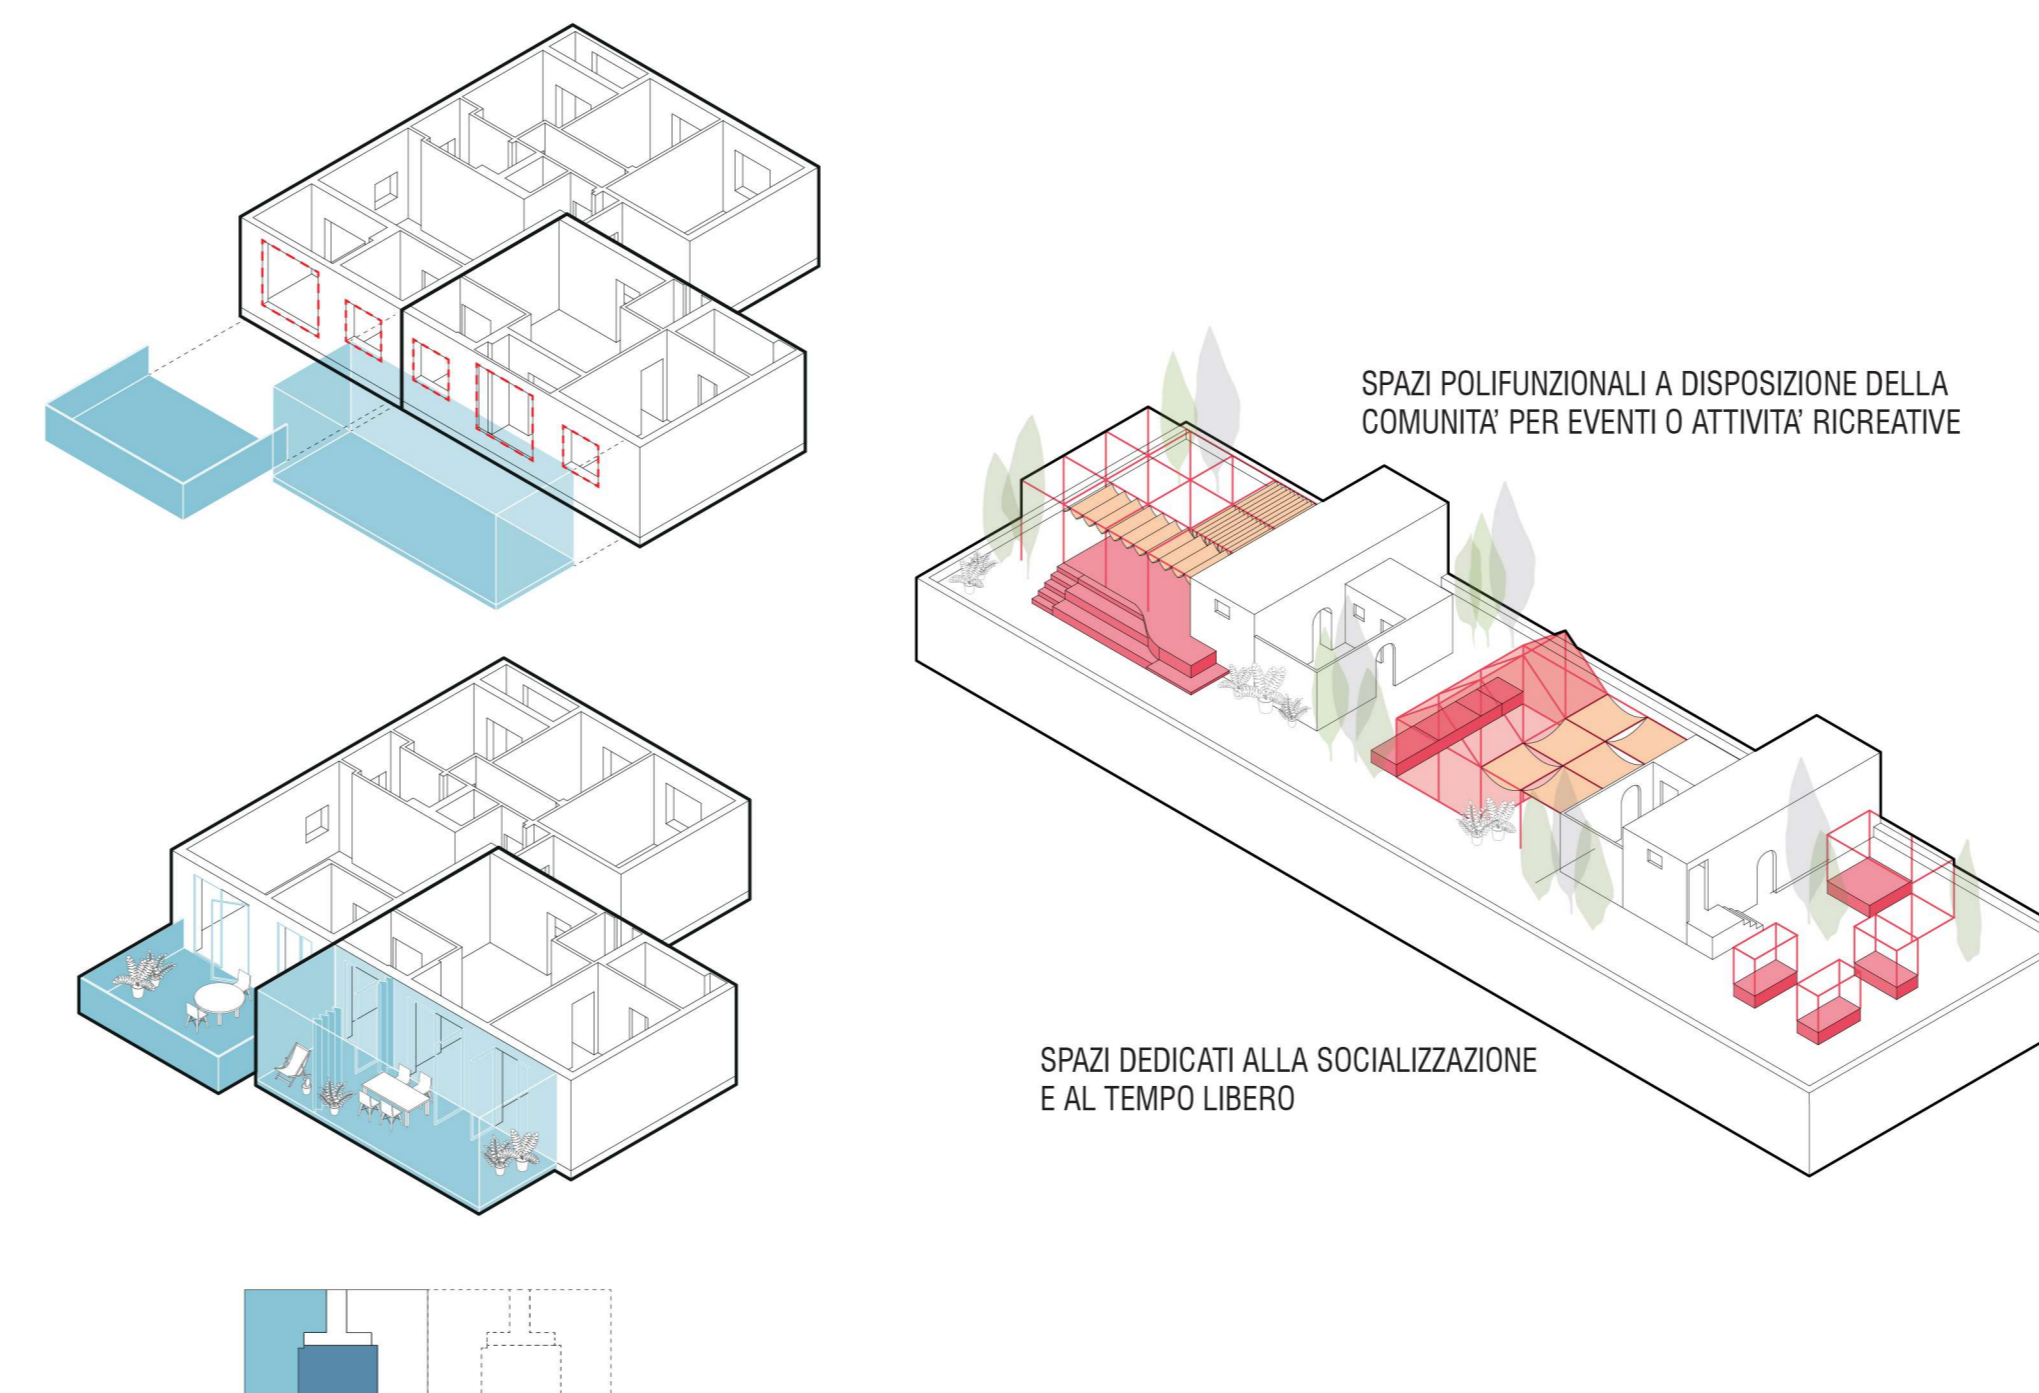

PROGRAMMA PILOTA SAN BASILIO

NUOVA OFFERTA ABITATIVA - RIARTICOLAZIONE DEGLI ALLOGGI

INTERVENTO TIPO - ESPLOSO ASSONOMETRICO

FOCUS: SERRE E BALCONI

FOCUS: PIANO DI COPERTURA

SEZIONE TECNOLOGICA - SCALA 1:50

VISTA SPAZI ESTERNI

PLANIVOLUMETRICO - SCALA 1:1000