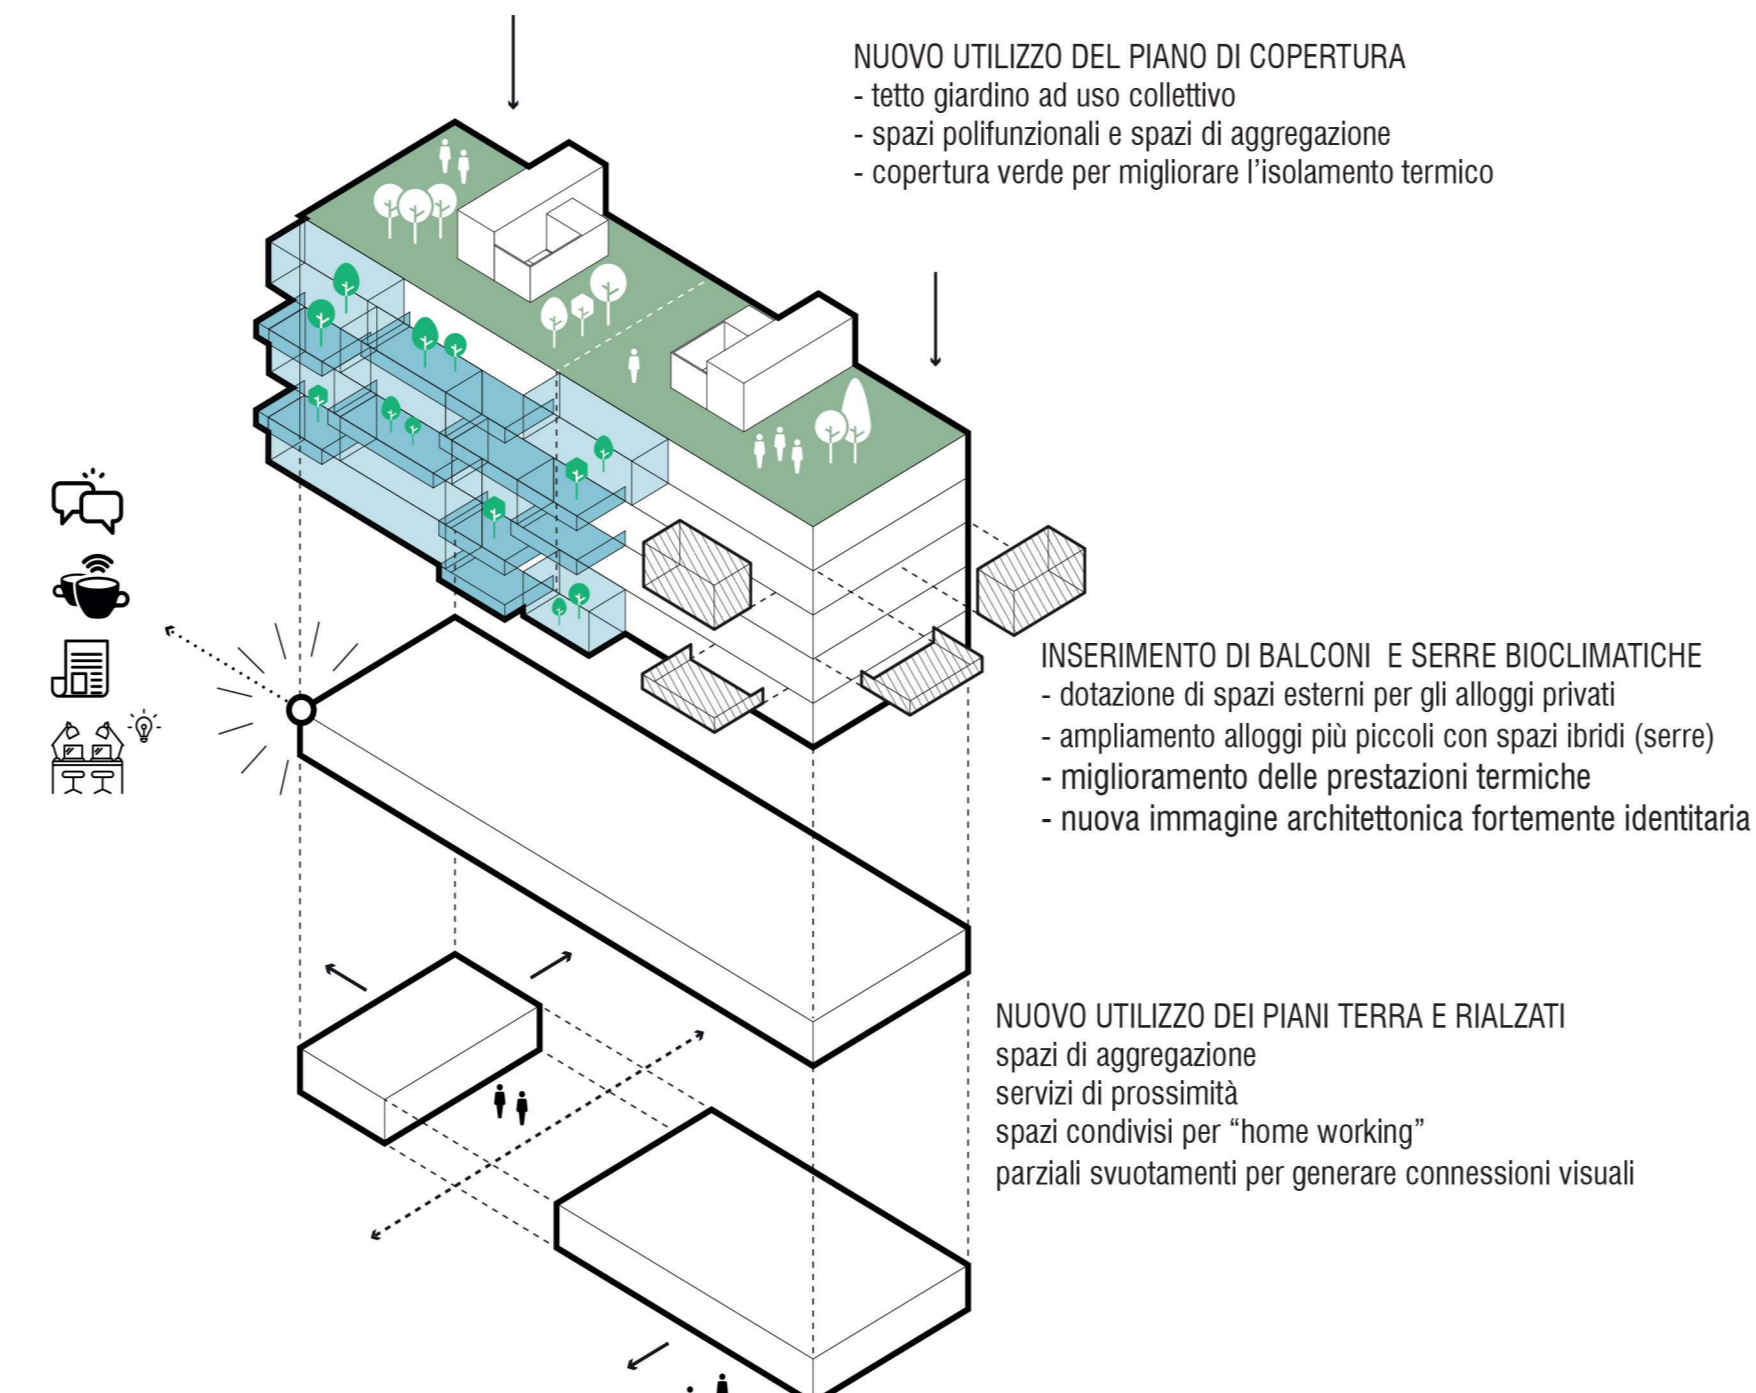

PROGRAMMA PILOTA SAN BASILIO

NUOVA OFFERTA ABITATIVA - RIARTICOLAZIONE DEGLI ALLOGGI

INTERVENTO TIPO - ESPLOSO ASSONOMETRICO

FOCUS: SERRE E BALCONI

FOCUS: PIANO DI COPERTURA

SEZIONE TECNOLOGICA - SCALA 1:50

VISTA SPAZI ESTERNI

PLANIVOLUMETRICO - SCALA 1:1000