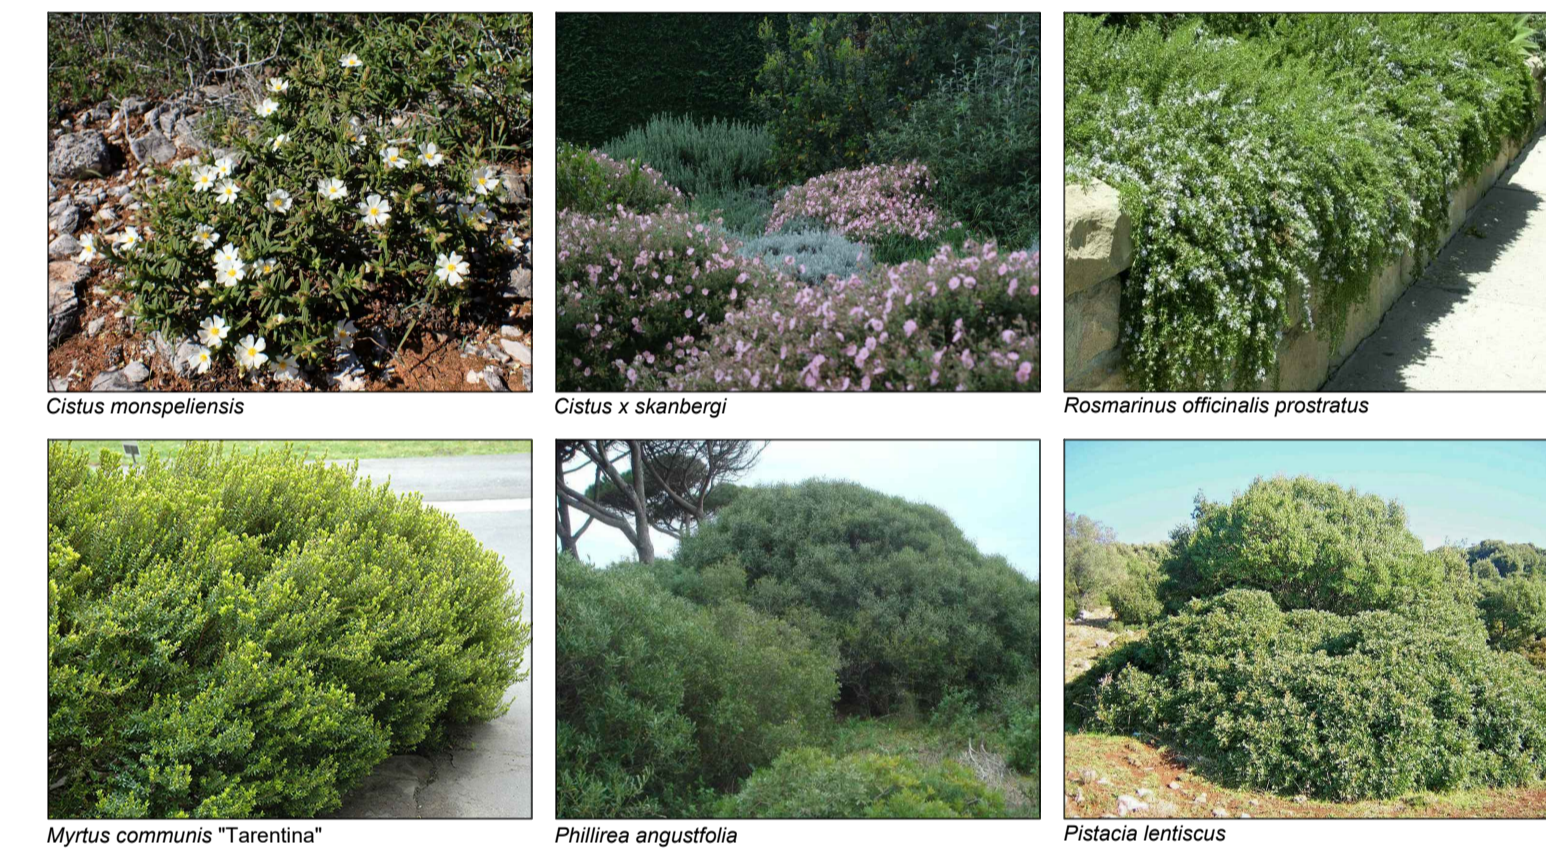

LEGENDA

MATERIALE VEGETALE

- ① Bosco ceduo misto composto da: *Populus alba*, *Quercus ilex*, *Pinus halepensis*, *Cupressus sempervirens*
- ② Parcheggio alberato. Scelta varietale: *Morus alba* "Fruitless"
- ③ Prato con vegetazione erbacea alta
- ④ Aiuole poste sulle gradonate. Scelta varietale: *Cistus monspeliensis*, *Cistus x skanbergii*, *Rosmarinus officinalis prostratus*
- ⑤ Scarpata verde di mitigazione. Scelta varietale: *Pistacia lentiscus*, *Myrtus communis* "Tarentina", *Phyllirea angustifolia*
- ⑥ Albero isolato. Scelta varietale: *Ginkgo biloba*

Specie arboree

Specie arbustive

Specie erbacee

MATERIALE MINERALE

- ⑦ Doghe in legno wpc
- ⑧ Cemento drenante
- ⑨ Ghiaia bianca
- ⑩ Pacciamatura