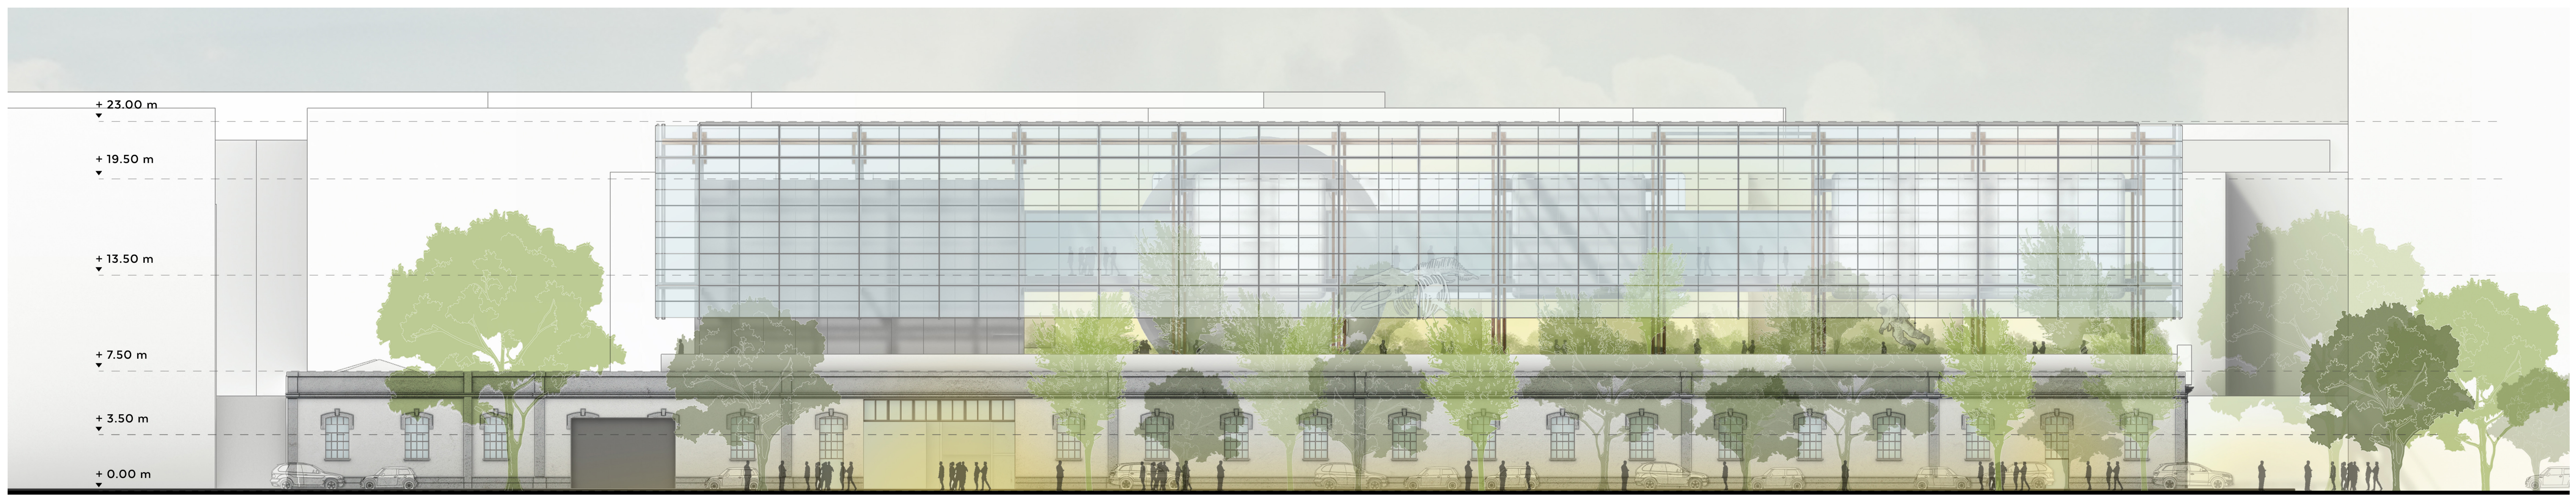

PIANTA PIANO MEZZANINO - SCALA 1:200

PROSPETTO NORD - VIA GUIDO RENI - SCALA 1:200

SEZIONE B-B' - SCALA 1:100