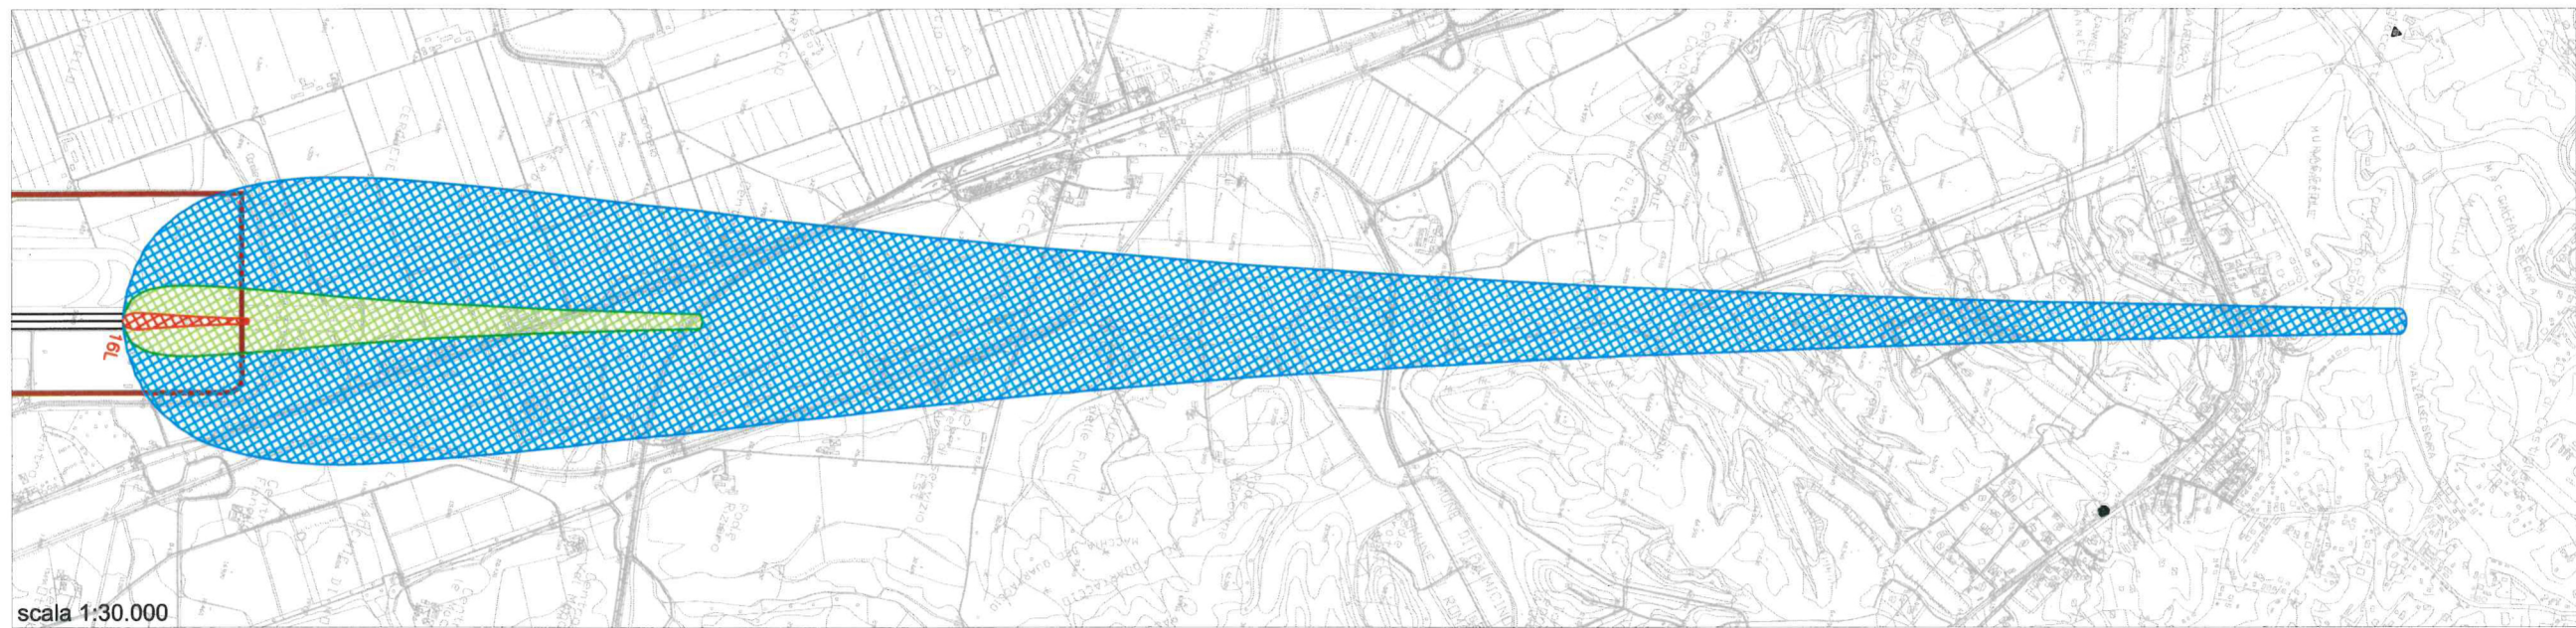

**LEGENDA**

**AREA**

-  Alta Tutela
-  Interna
-  Intermedia

**LIMITI AMMINISTRATIVI**

-  Confine aeroportuale

**AEROPORTO DI ROMA FIUMICINO  
VALUTAZIONE DEL RISCHIO CONTRO TERZI  
art. 715 del Codice della Navigazione**

-----OMISSIS-----

**PLANIMETRIA GENERALE**

Stato Attuale  
Comune di Roma

LEGENDA

AREA

- Alta Tutela
- Interna
- Intermedia

LIMITI AMMINISTRATIVI

- Confine aeroportuale

AEROPORTO DI ROMA FIUMICINO  
VALUTAZIONE DEL RISCHIO CONTRO TERZI  
art. 715 del Codice della Navigazione

-----OMISSIS-----

TESTATA RWY 16L  
Stato Attuale  
Comune di Roma

LEGENDA

AREA

- Alta Tutela
- Interna
- Intermedia

scala 1:60.000

LEGENDA

AREA

- Alta Tutela
- Interna
- Intermedia

LIMITI AMMINISTRATIVI

- Confine aeroportuale

AEROPORTO DI ROMA FIUMICINO  
VALUTAZIONE DEL RISCHIO CONTRO TERZI  
art. 715 del Codice della Navigazione