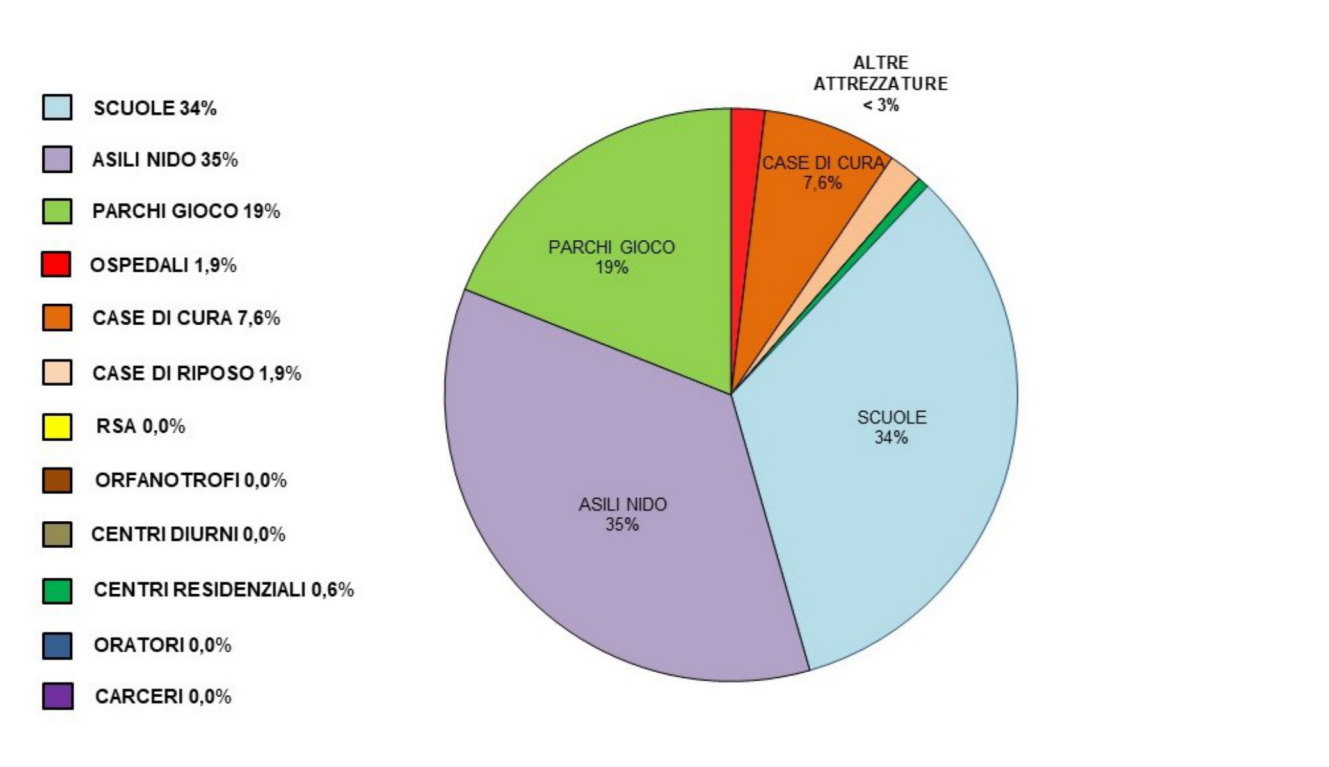

Allegato A
INDIVIDUAZIONE DEI SITI SENSIBILI
MUNICIPIO II
Tav.1.02

ROMA

Assessorato all'Urbanistica
Assessore ing. Maurizio Velocità

Amministrazione Unico
Dot. Simone De Santis

Direzione Programmazione e Alibazione Urbanistica
Direttore arch. Gianni Gianfrancesco

Direzione Coordinamento Tecnico Operativo
Direttore arch. Massimo Mengoni

Direzione Pianificazione Generale
Direttore arch. Silvia Caputo

Area Progetti Strategici
Direttore/arch. Daniela Santarelli

Gruppo di Lavoro
Progetto e Supporto Tecnico per la Radiomobile Mobile
arch. Sofia La Rosa (Resp. Progetto)
arch. Massimo Facchinetti, Alessandro Dazzi,
Fabrizio Nicolai (Ref. SRB)

Progetto di sistemazione e informatizzazione
GIS e costruzione dati per SIF
arch. Gianfrancesco Cirio (Resp. Progetto)

Segreteria Tecnica
dot.ssa Renia Scaramuzza

Gennaio 2023

SITI SENSIBILI
PUNTUALI (Georeferenziazione per indirizzo)
Fonte: dati nella disponibilità del Dipartimento PAU

1. OSPEDALI
   - CASE DI CURA
   - CASE DI RIPOSO
   - ▲ RESIDUENZE SANITARIE ASSISTENZIALI
   - ▲ ORFANOTROFI
   - ▲ CENTRI DIURNI
   - ▲ CENTRI RESIDENZIALI
   - ORATORI
   - SCUOLE
   - ASILI NIDO
   - CARCERI
   - PARCHI GIOCO
2. **AREALI**
   Fonte: Sistema Informativo Territoriale Roma Capitale
3. SCUOLE - ASILI NIDO - OSPEDALI

COMPOSIZIONE DELLE ATTREZZATURE - MUNICIPIO II