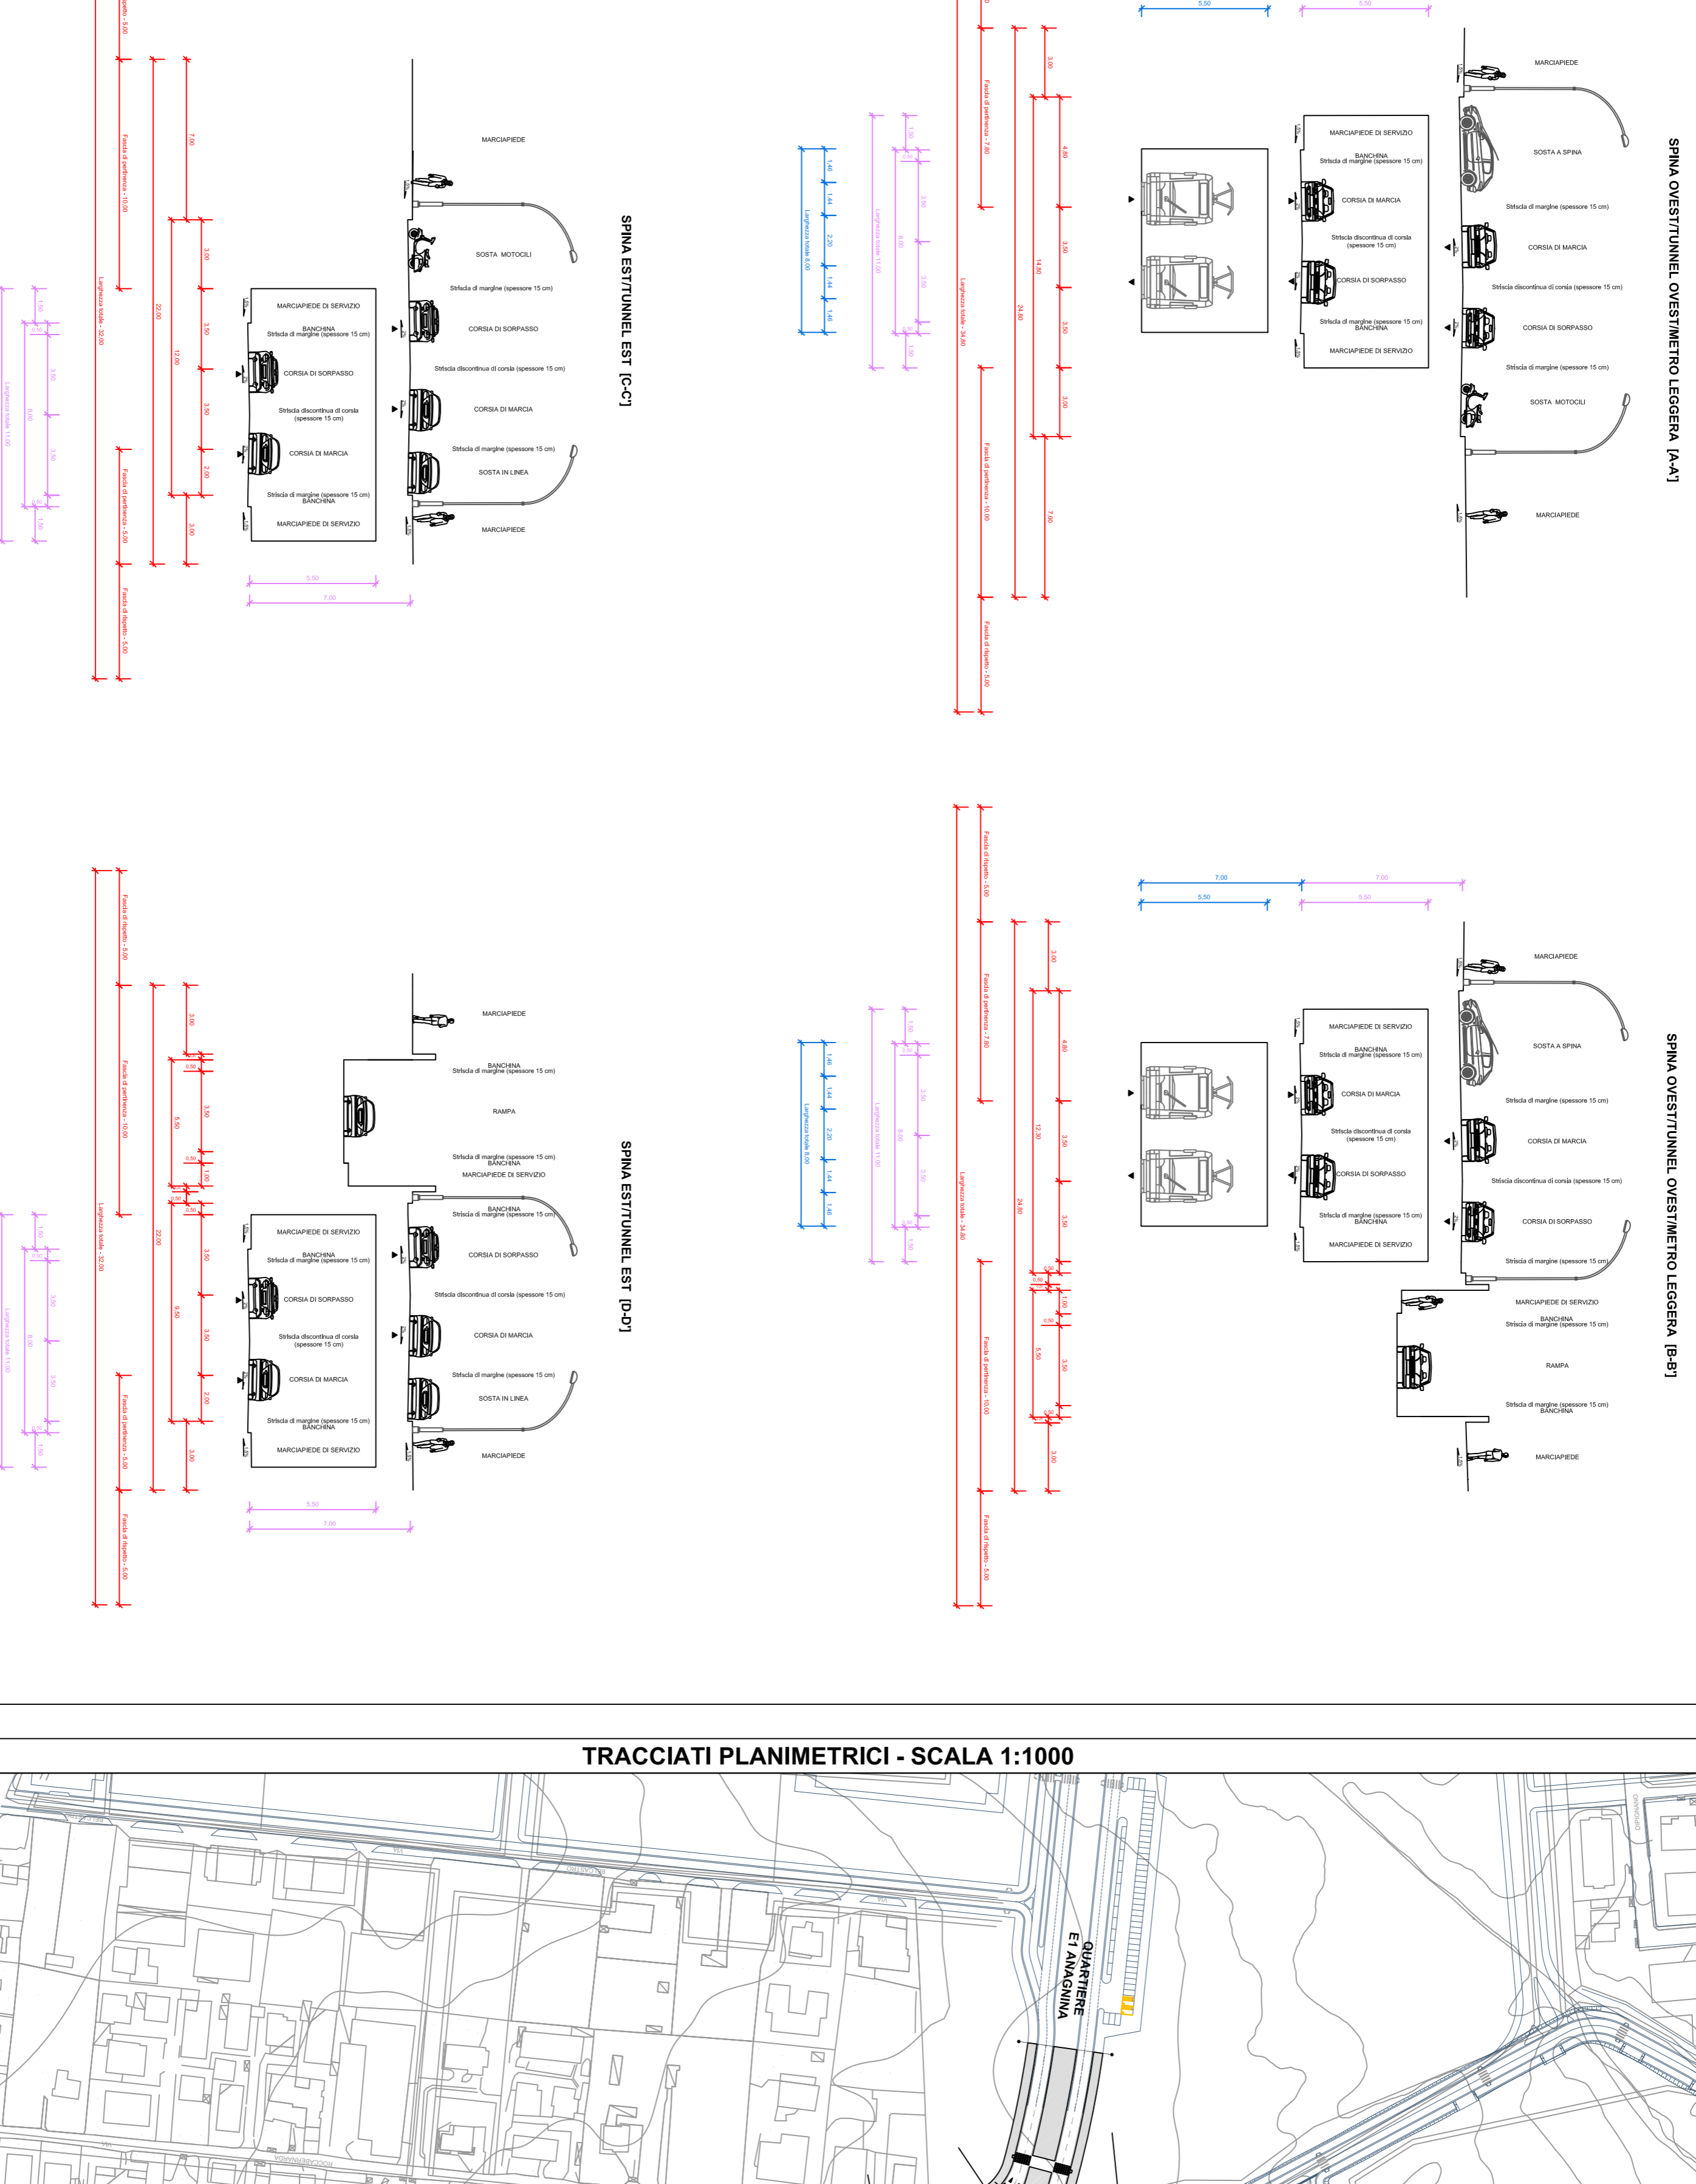

SCHEMA IDEGNAMMATICO

SEZIONI TIPO - SCALA 1:100

TRACCIATI PLANIMETRICI - SCALA 1:1000

PROFILI ALTIMETRICI SPINA OVEST - SCALA 1:1000/100

PROFILI ALTIMETRICI SPINA EST - SCALA 1:1000/100