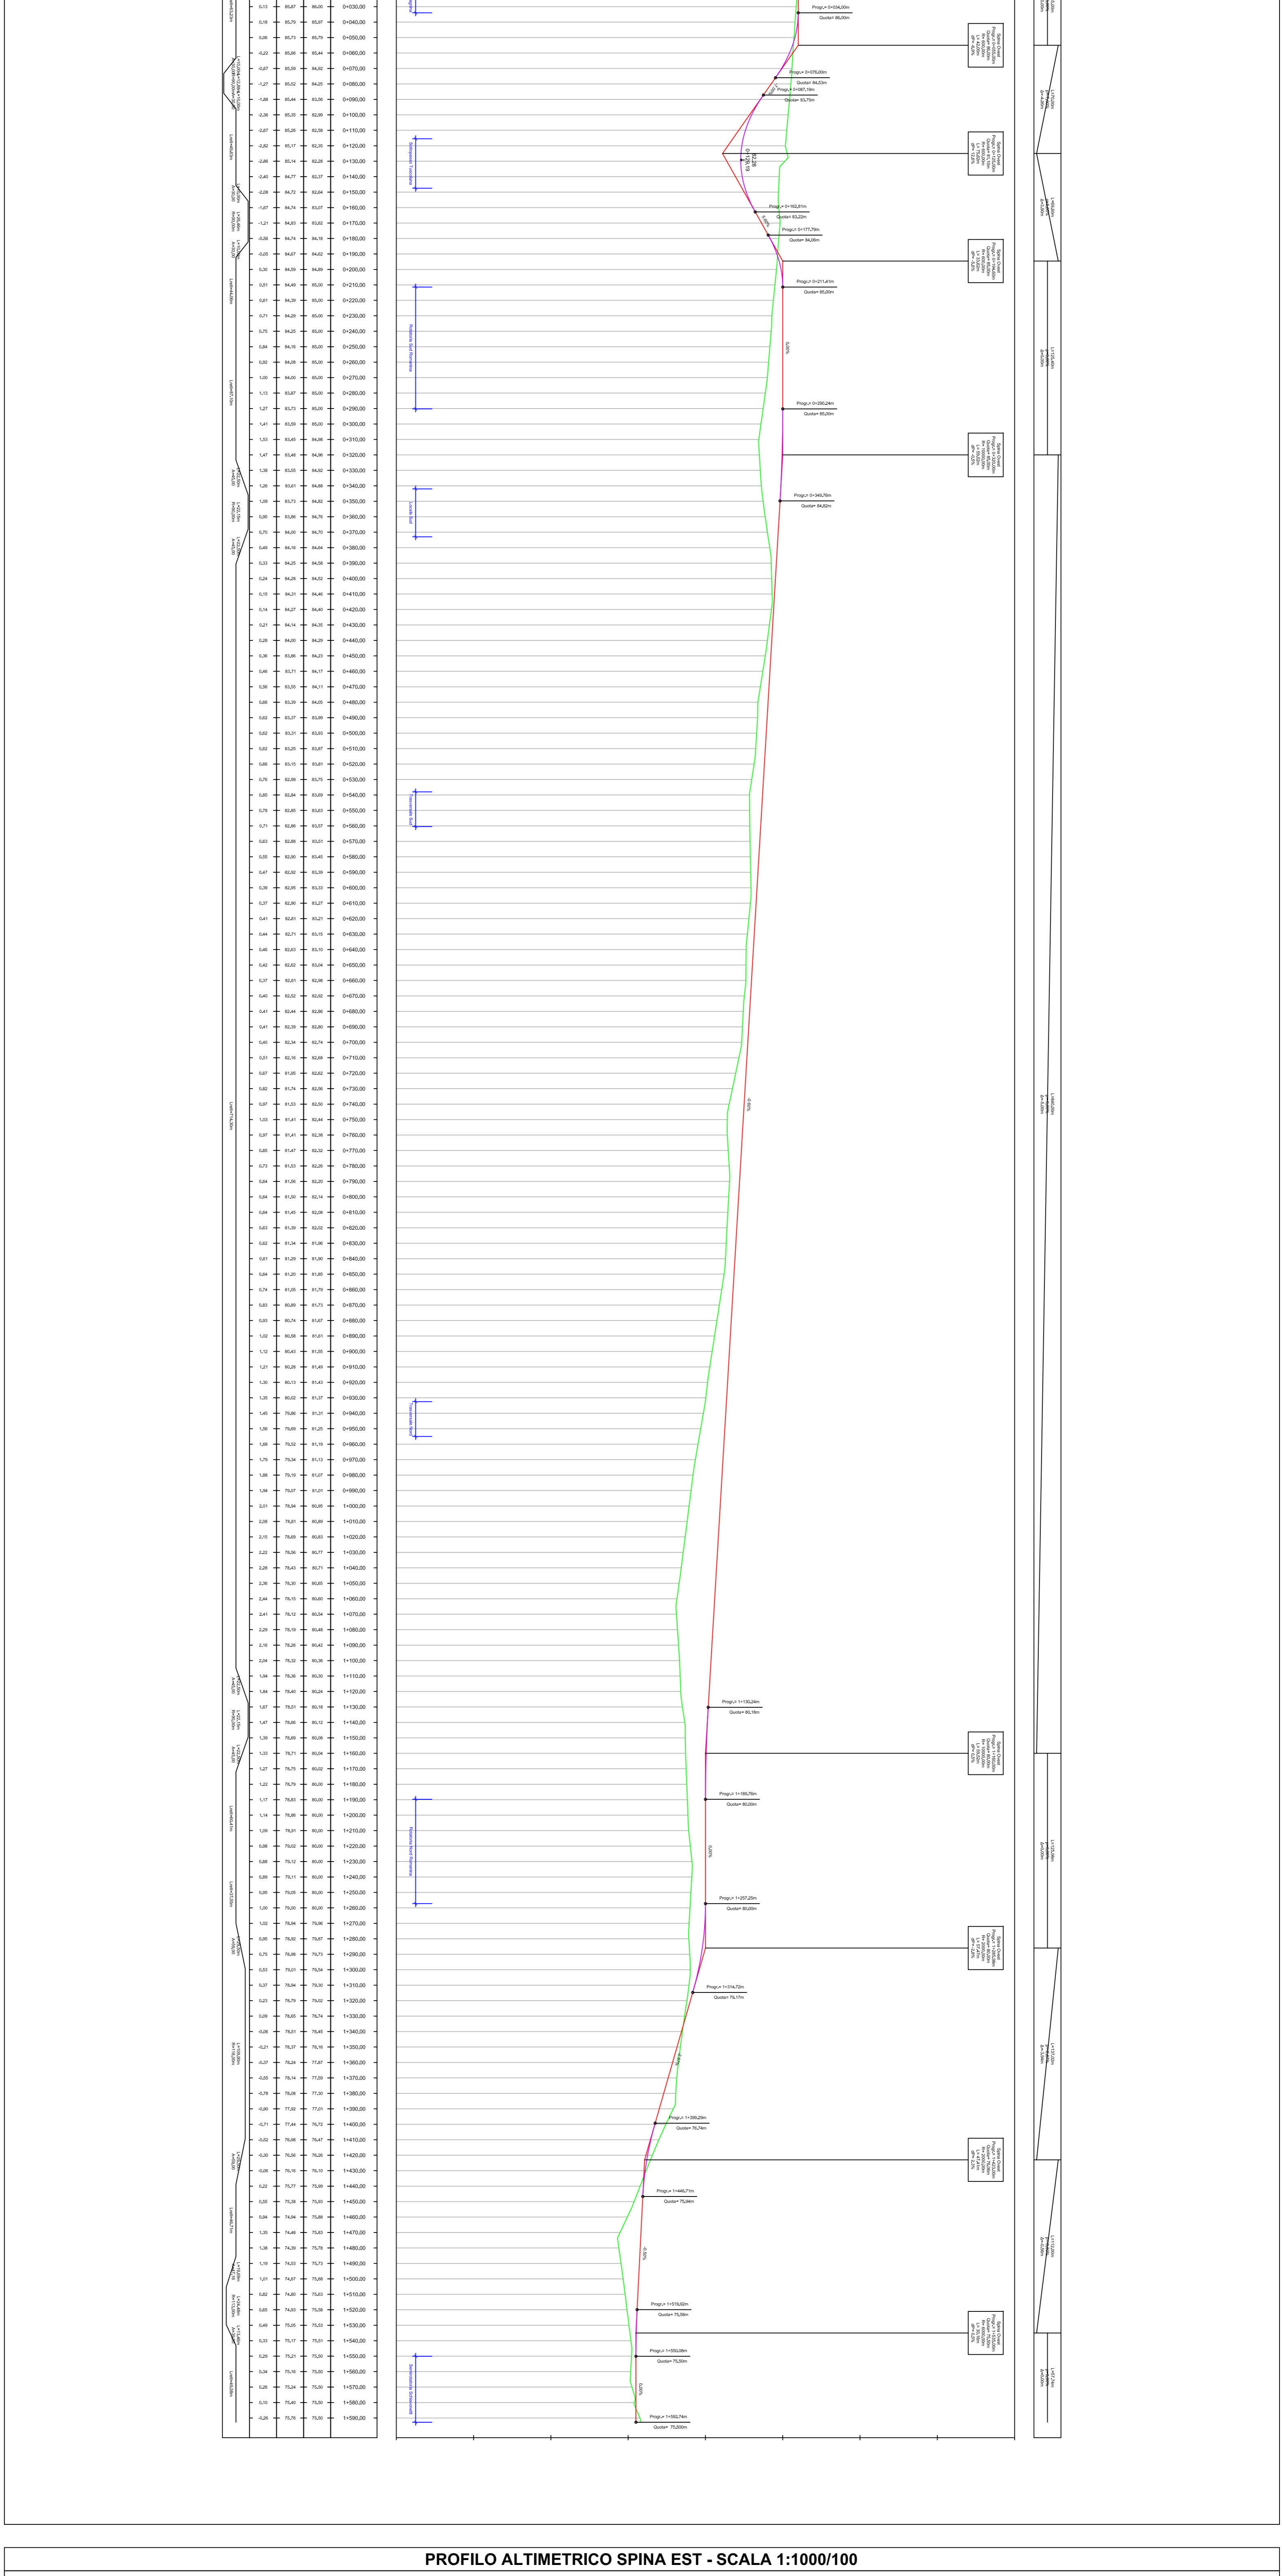

SCHEMA IDEGNAMMATICO

SEZIONI TIPO - SCALA 1:100

TRACCIATI PLANIMETRICI - SCALA 1:1000

PROFILI ALTIMETRICI SPINA OVEST - SCALA 1:1000/100

PROFILI ALTIMETRICI SPINA EST - SCALA 1:1000/100