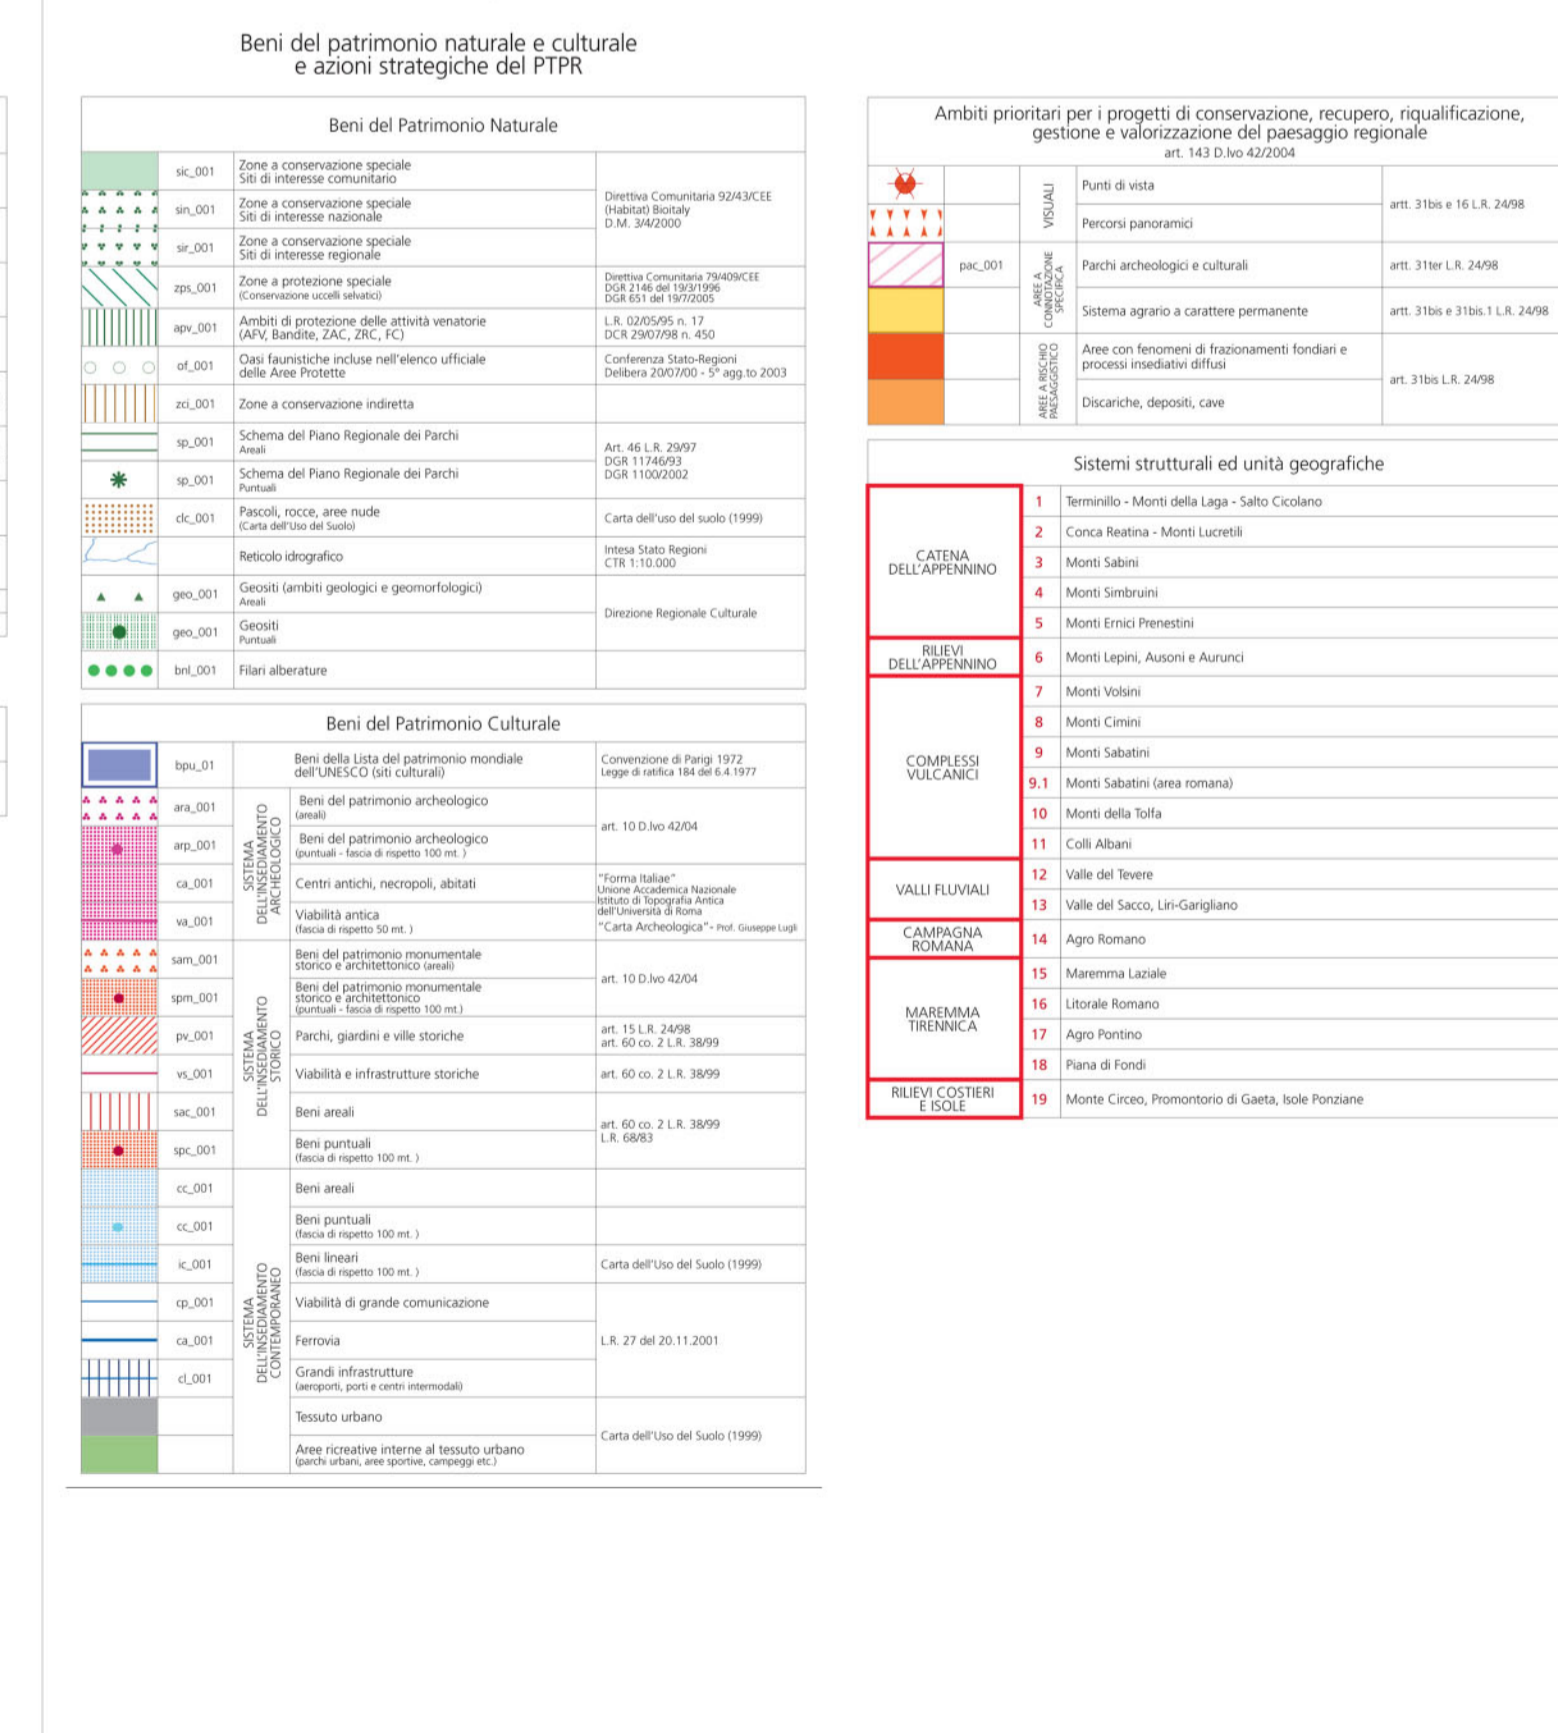

PRG - Elaborato Gestionale G1 - Carta per la Qualità
Adottato con Del. C.C. n. 33 del 19-20/03/2003, controdelibato con Del. C.C. n. 64 del 21-22/03/2006, approvato con Del. C.C. n. 18 del 12/02/2008
Stralcio dell'elaborato G1.24