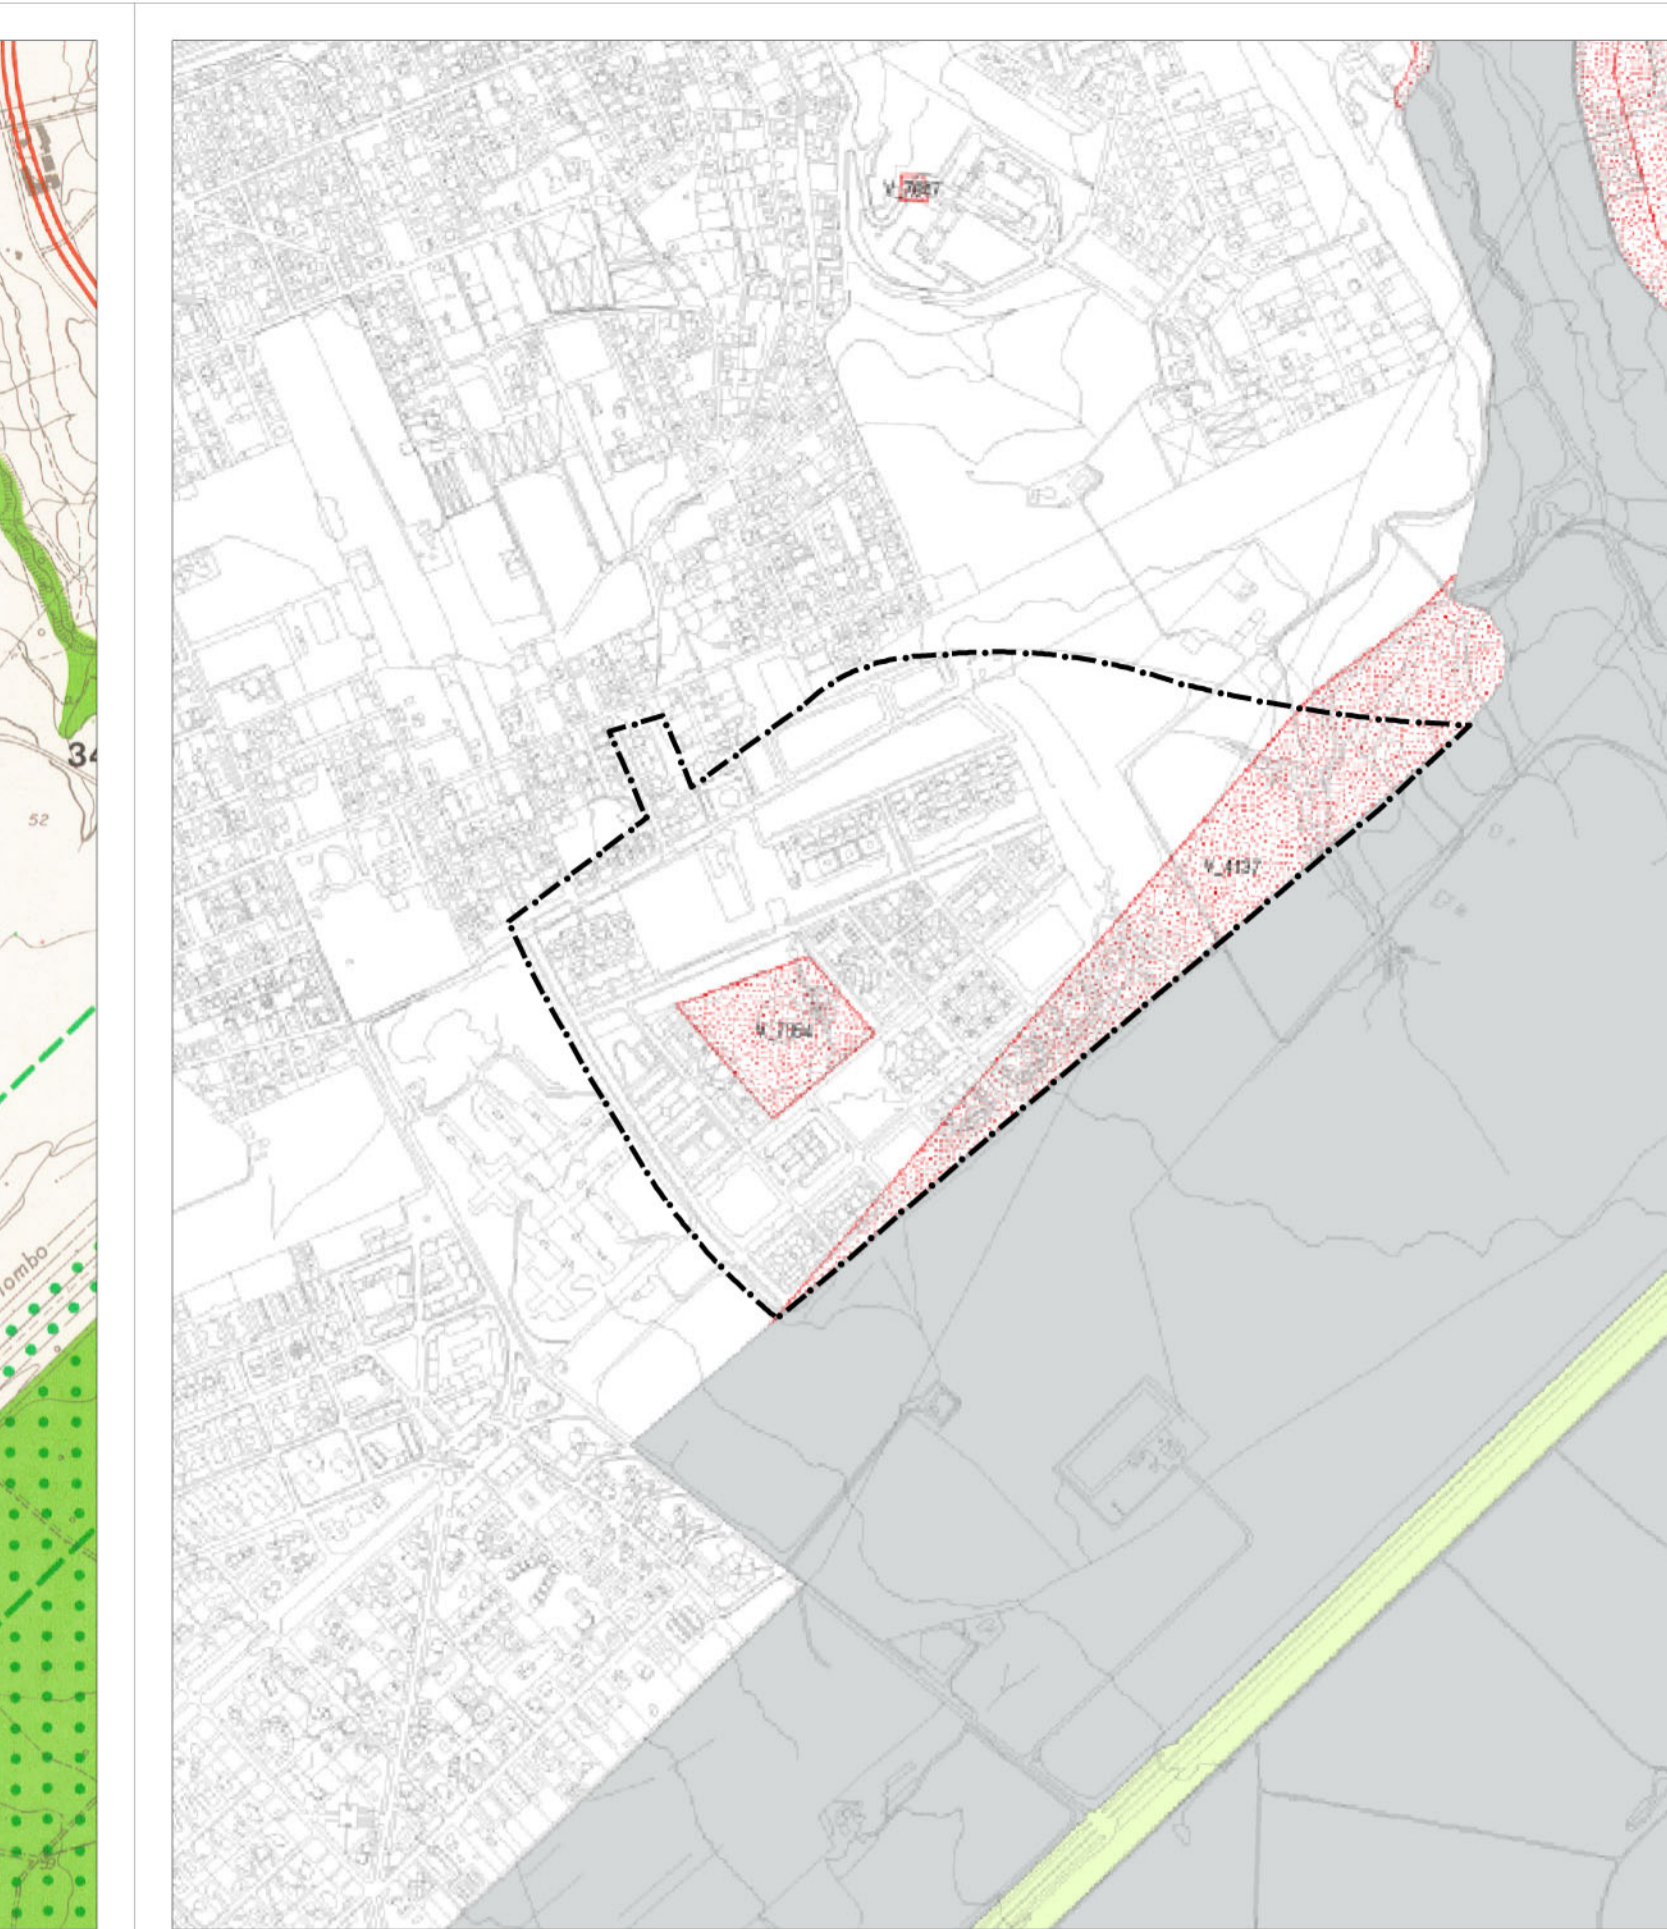

C10 Piano di Zona Malafede Variante Sexies
Elab. 2 Inquadramento Territoriale
Vincoli

Perimetro Piano Particolareggiato
Scala 1:25.000

Perimetro Piano Particolareggiato
Scala 1:25.000

Perimetro Piano Particolareggiato
Scala 1:25.000

Perimetro Piano Particolareggiato
Scala 1:10.000

Perimetro Piano Particolareggiato
Scala 1:10.000

Perimetro Piano Particolareggiato
Scala 1:10.000

maggio 2011

PTPR - Sistemi ed Ambiti del Paesaggio
art. 22 L.R. 24/98 - artt. 135, 143 e 156 D.L. n. 42/2004 e s.m.i. PTPR adottato dalla Giunta Regionale con atti n. 556 del 25 luglio 2007 e n. 1025 del 21 dicembre 2007
Stralcio Tavola A24 - A29 foglio 374 - 387