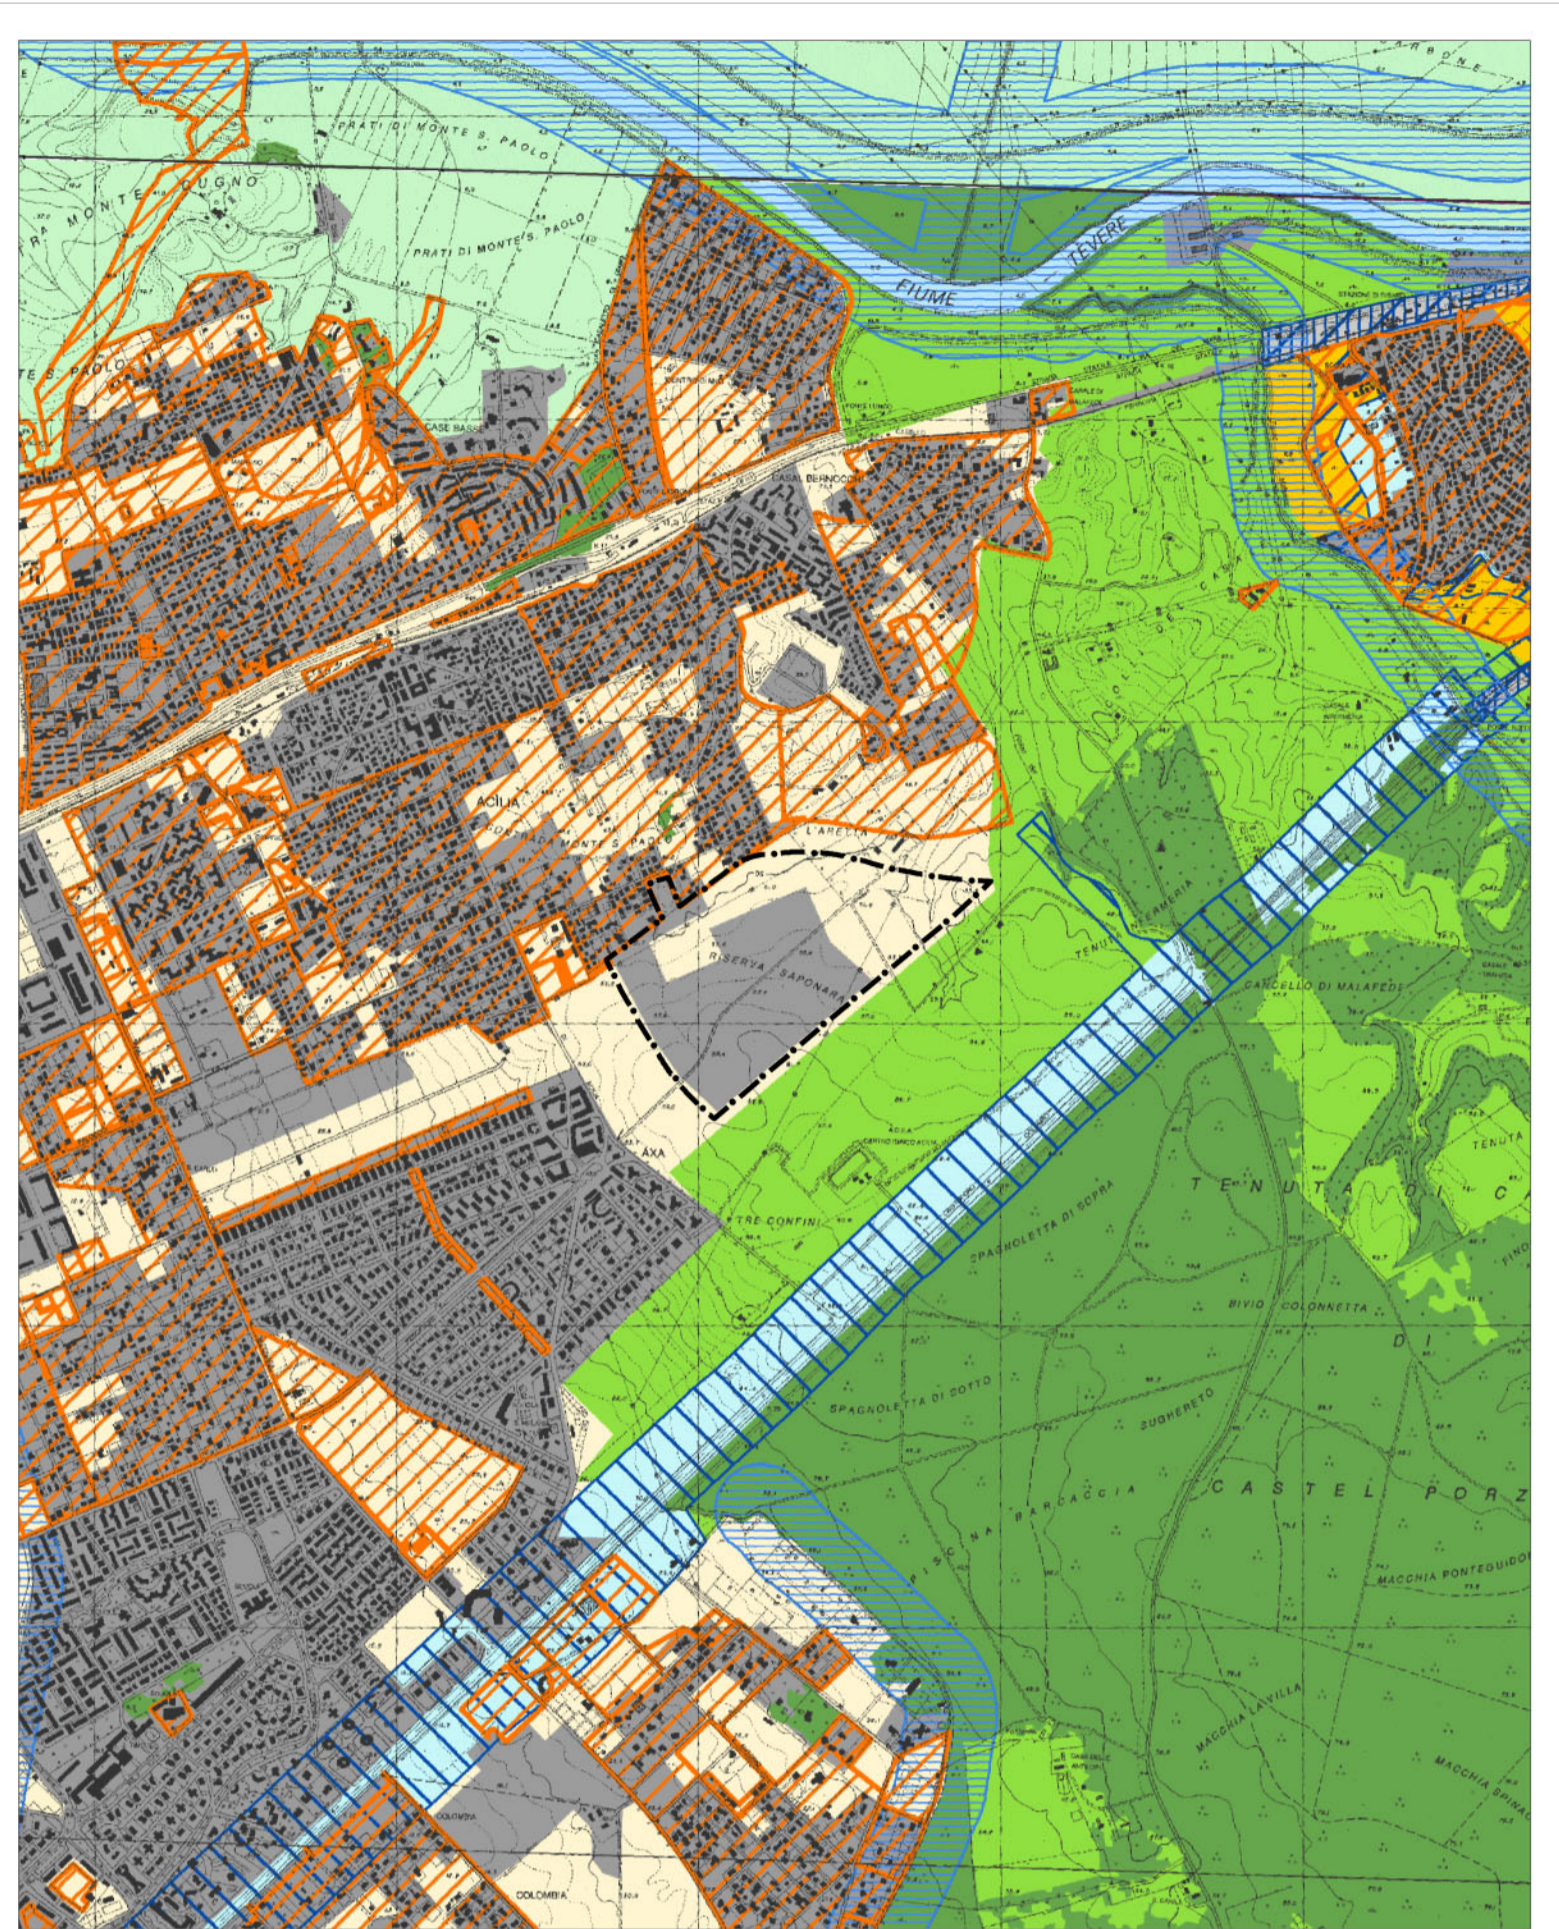

C10 Piano di Zona Malafede Variante Sexies
Elab. 2 Inquadramento Territoriale
Vincoli

Perimetro Piano Particolareggiato
Scala 1:25.000

Perimetro Piano Particolareggiato
Scala 1:25.000

Perimetro Piano Particolareggiato
Scala 1:25.000

Perimetro Piano Particolareggiato
Scala 1:10.000

Perimetro Piano Particolareggiato
Scala 1:10.000

Perimetro Piano Particolareggiato
Scala 1:10.000

maggio 2011

PTPR - Sistemi ed Ambiti del Paesaggio
art. 22 L.R. 24/98 - artt. 135, 143 e 156 D.L. n. 42/2004 e s.m.i. PTPR adottato dalla Giunta Regionale con atti n. 556 del 25 luglio 2007 e n. 1025 del 21 dicembre 2007
Stralcio Tavola A24 - A29 foglio 374 - 387

Carta storica archeologica monumentale e paesistica del suburbio e dell'Agro romano.
Adottata con deliberazione consiliare 18/03/1980, n.959 - controllata ai sensi della L. 02/02/1960 n.68 - Nulla Osta alla diffusione n.405 del 11/11/1980 - Aggiornamento 1988
Stralcio del foglio 30