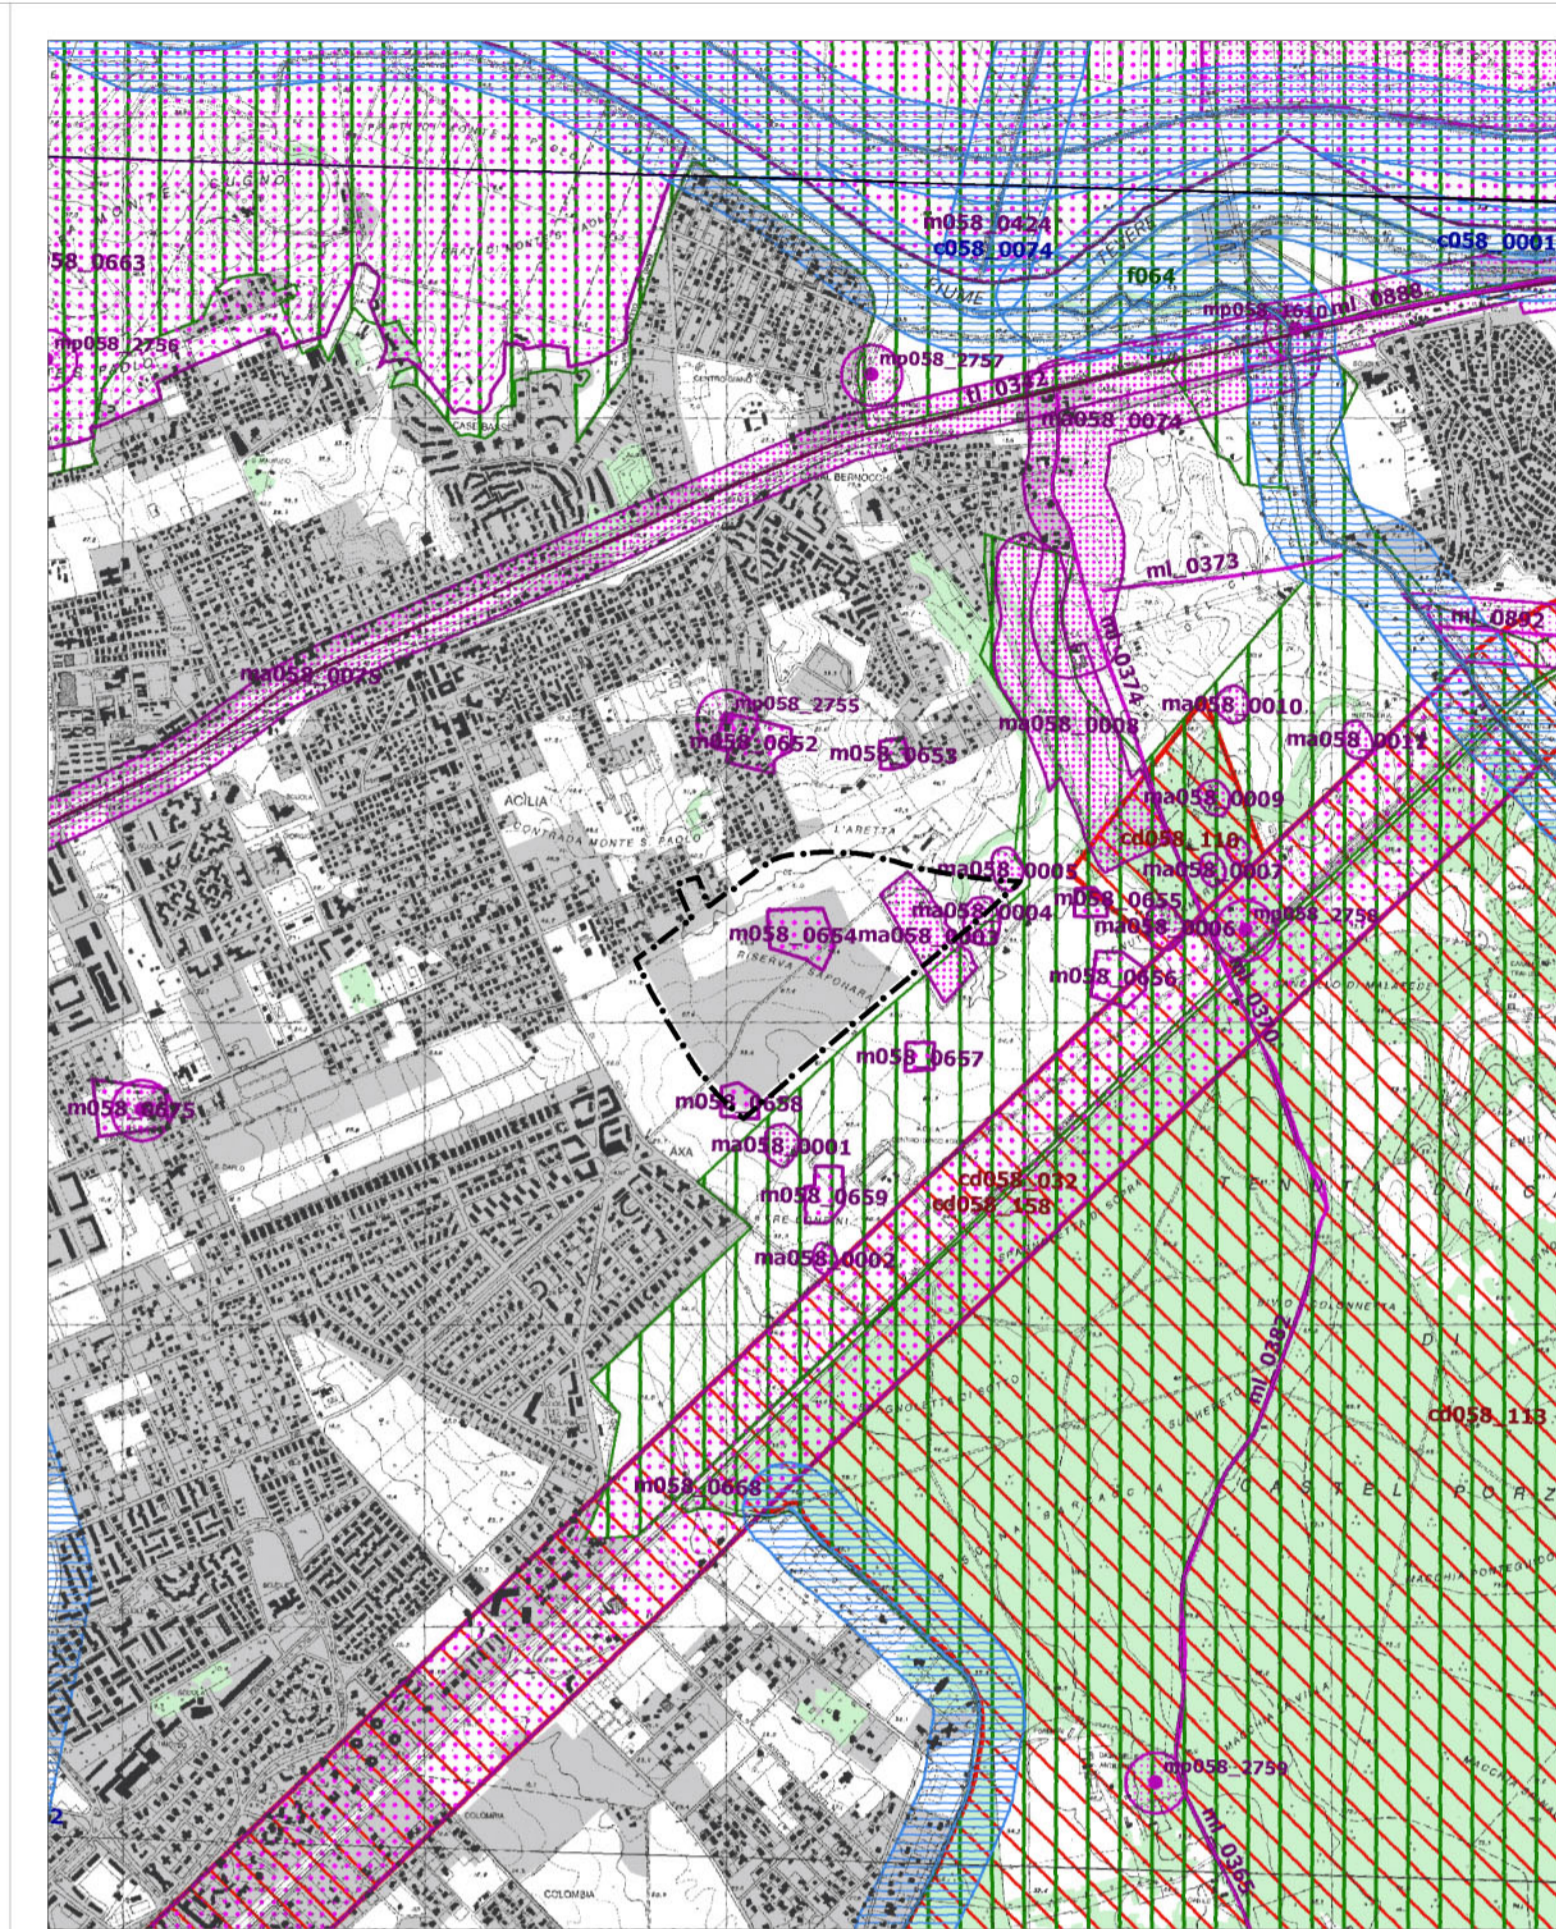

C10 Piano di Zona Malafede Variante Sexies
Elab. 2 Inquadramento Territoriale
Vincoli

Perimetro Piano Particolareggiato
Scala 1:25.000

Perimetro Piano Particolareggiato
Scala 1:25.000

Perimetro Piano Particolareggiato
Scala 1:25.000

Perimetro Piano Particolareggiato
Scala 1:10.000

Perimetro Piano Particolareggiato
Scala 1:10.000

Perimetro Piano Particolareggiato
Scala 1:10.000

maggio 2011

PTPR - Sistemi ed Ambiti del Paesaggio
art. 22 L.R. 24/98 - artt. 135, 143 e 156 D.L. n. 42/2004 e s.m.i. PTPR adottato dalla Giunta Regionale con atti n. 556 del 25 luglio 2007 e n. 1025 del 21 dicembre 2007
Stralcio Tavola A24 - A29 foglio 374 - 387

Carta storica archeologica monumentale e paesistica del suburbio e dell'Agro romano.
Adottata con deliberazione consiliare 18/03/1980, n.959 - controllata ai sensi della L. 02/02/1960 n.68 - Nulla Osta alla diffusione n.405 del 11/11/1980 - Aggiornamento 1988
Stralcio del foglio 30