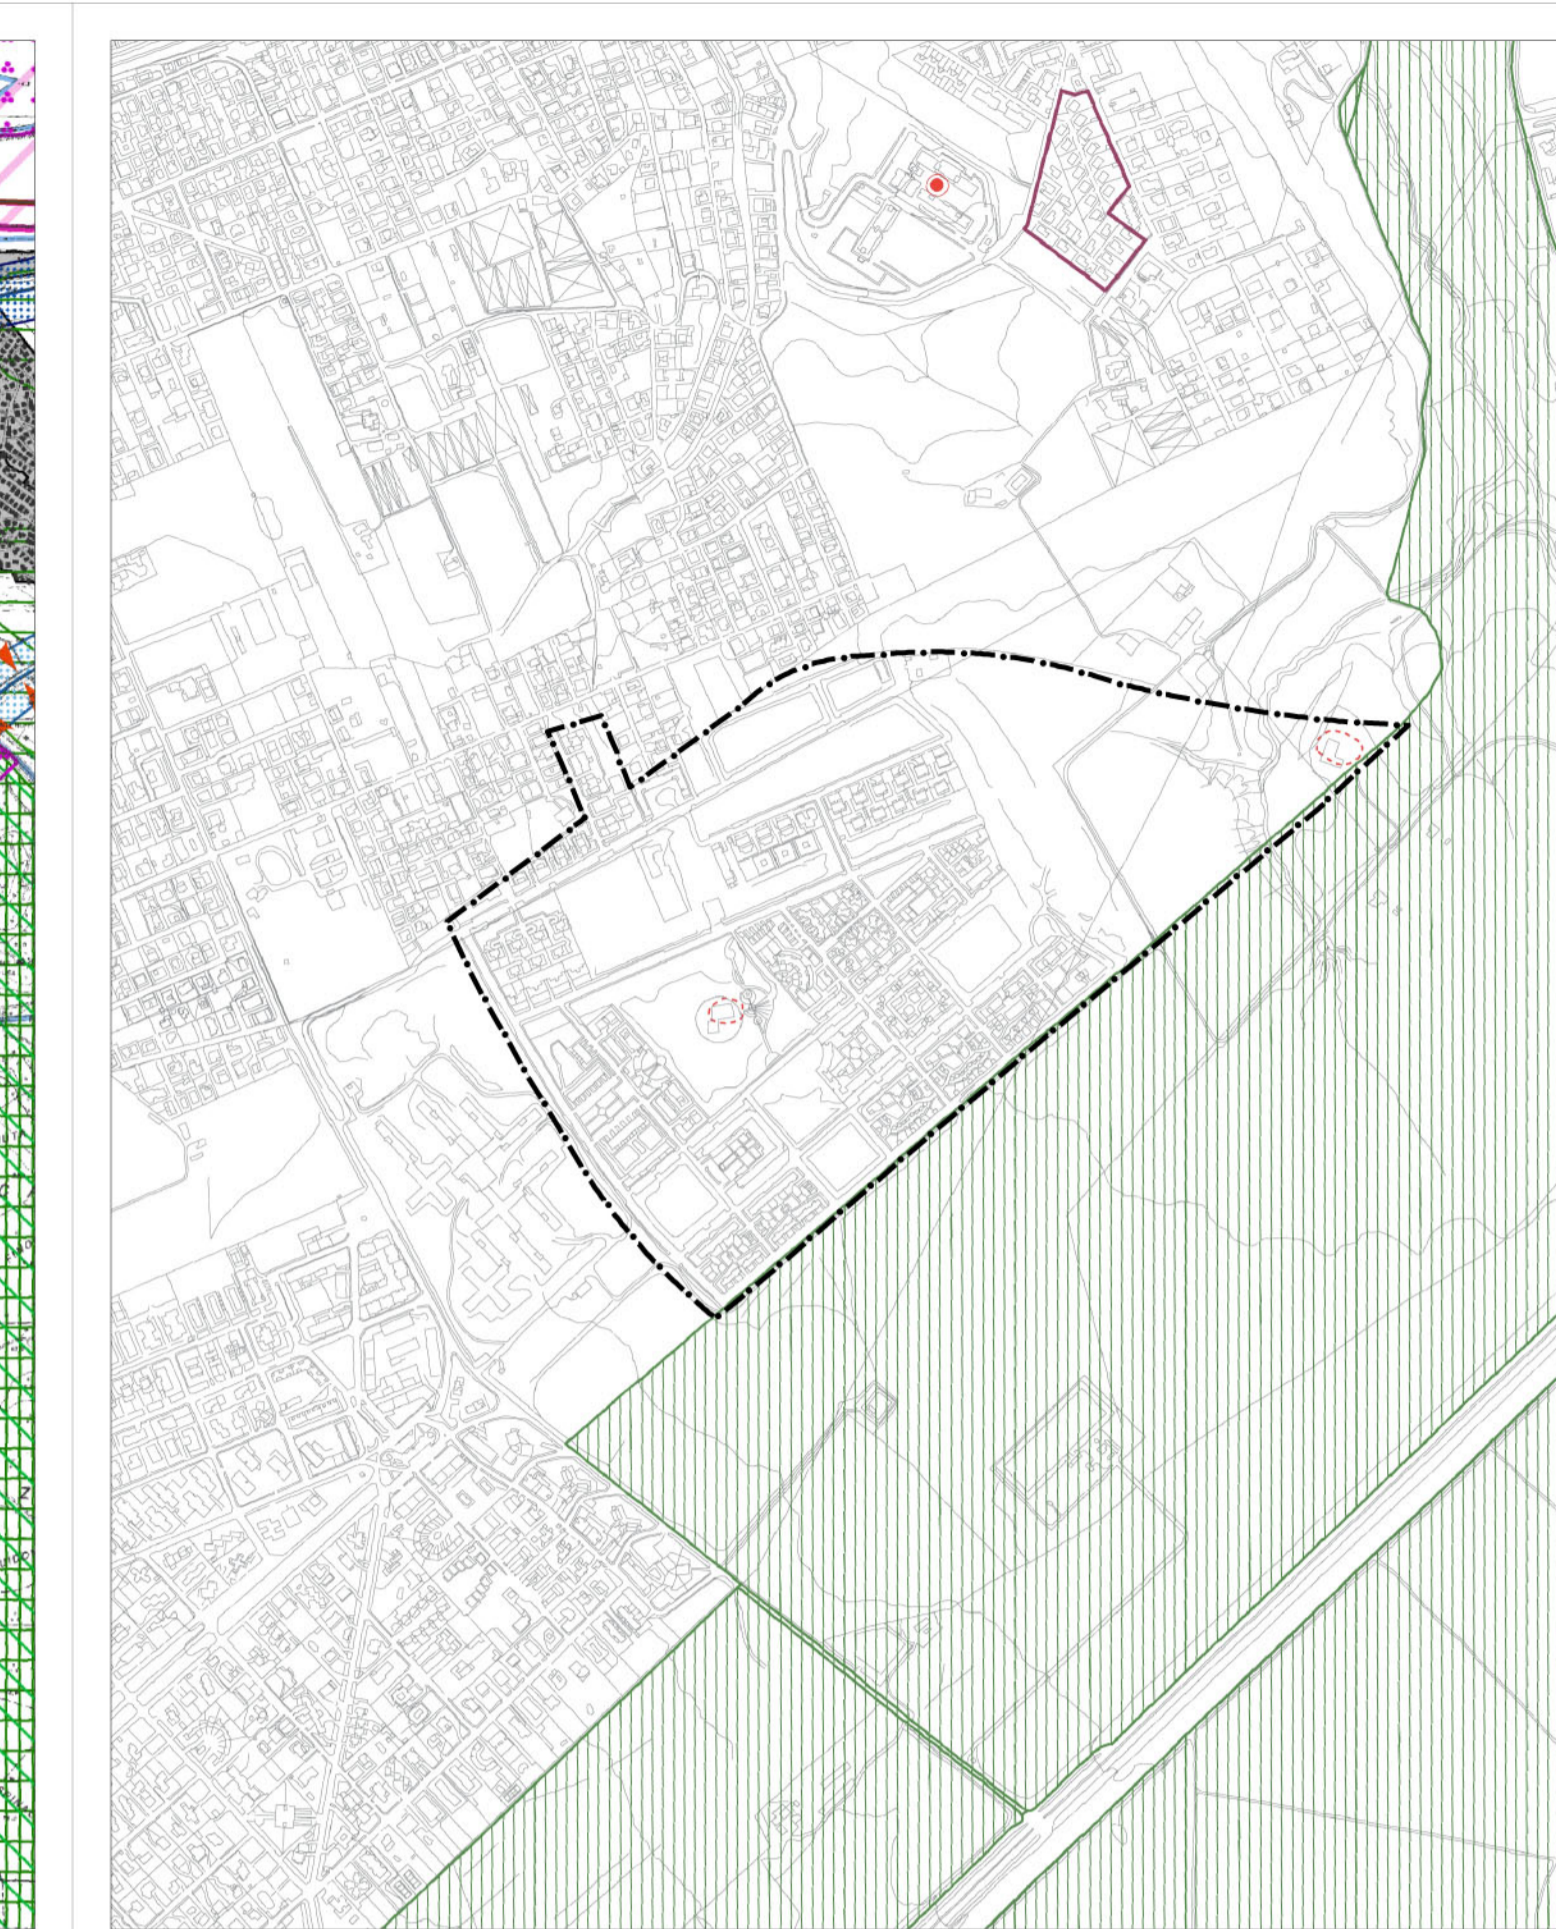

C10 Piano di Zona Malafede Variante Sexies
Elab. 2 Inquadramento Territoriale
Vincoli

Perimetro Piano Particolareggiato
Scala 1:25.000

Perimetro Piano Particolareggiato
Scala 1:25.000

Perimetro Piano Particolareggiato
Scala 1:25.000

Perimetro Piano Particolareggiato
Scala 1:10.000

Perimetro Piano Particolareggiato
Scala 1:10.000

Perimetro Piano Particolareggiato
Scala 1:10.000

maggio 2011

PTPR - Sistemi ed Ambiti del Paesaggio
art. 22 L.R. 24/98 - artt. 135, 143 e 156 D.L. n. 42/2004 e s.m.i. PTPR adottato dalla Giunta Regionale con atti n. 556 del 25 luglio 2007 e n. 1025 del 21 dicembre 2007
Stralcio Tavola A24 - A29 foglio 374 - 387