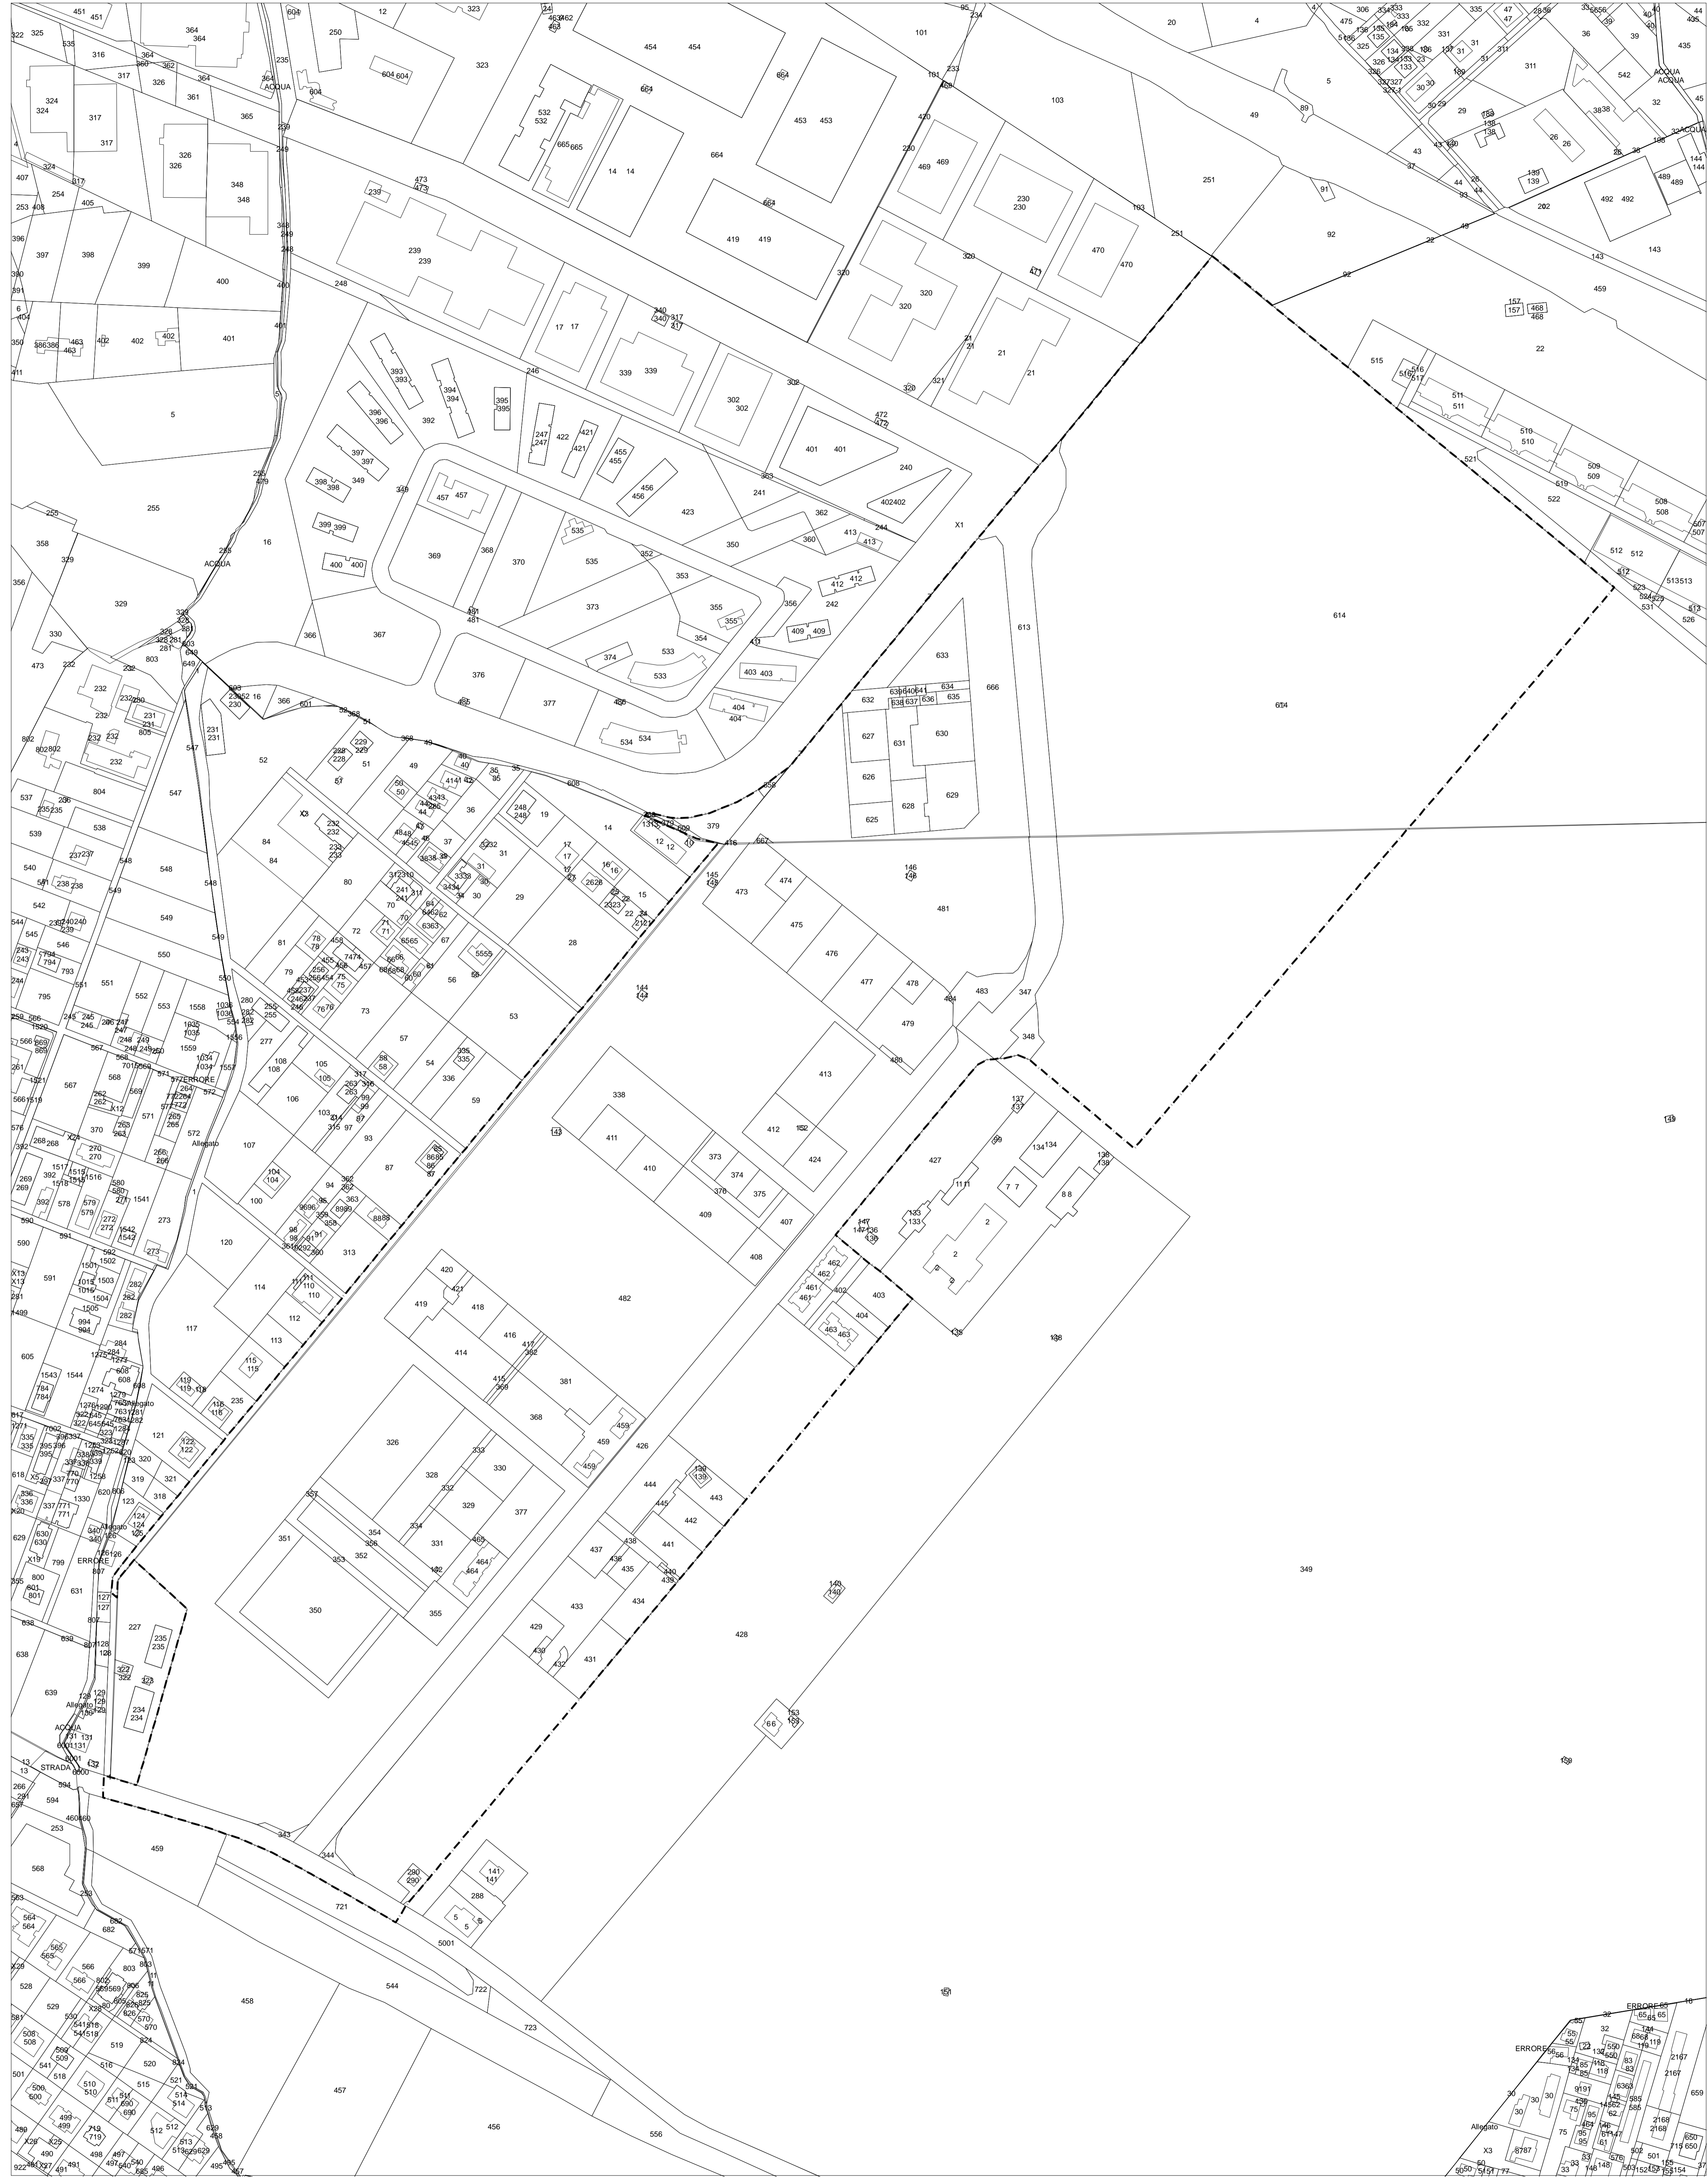

D5 Piano di Zona Romanina Variante Quater

Elab.3 Perimetro del Piano di Zona

su base catastale scala 1:2.000

Base catastale
Fogli: 999; 1001; 1003

Scala 1:2.000

--- Perimetro del Piano di Zona