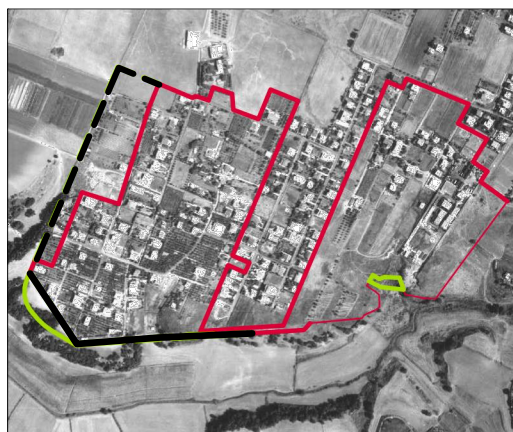

ROMA CAPITALE

DIPARTIMENTO PROGRAMMAZIONE E ATTUAZIONE URBANISTICA
U.O. CITTA' PERIFERICA

PIANO ESECUTIVO PER IL RECUPERO URBANISTICO DEL NUCLEO N. 12.1 "TRIGORIA TRANDAFILO"

MUN.
XII

PROPONENTI

"PIANI PER LA PERIFERIA" Soc. Coop. a r.l.
Consorzio per il recupero urbanistico e la
qualificazione della periferia romana