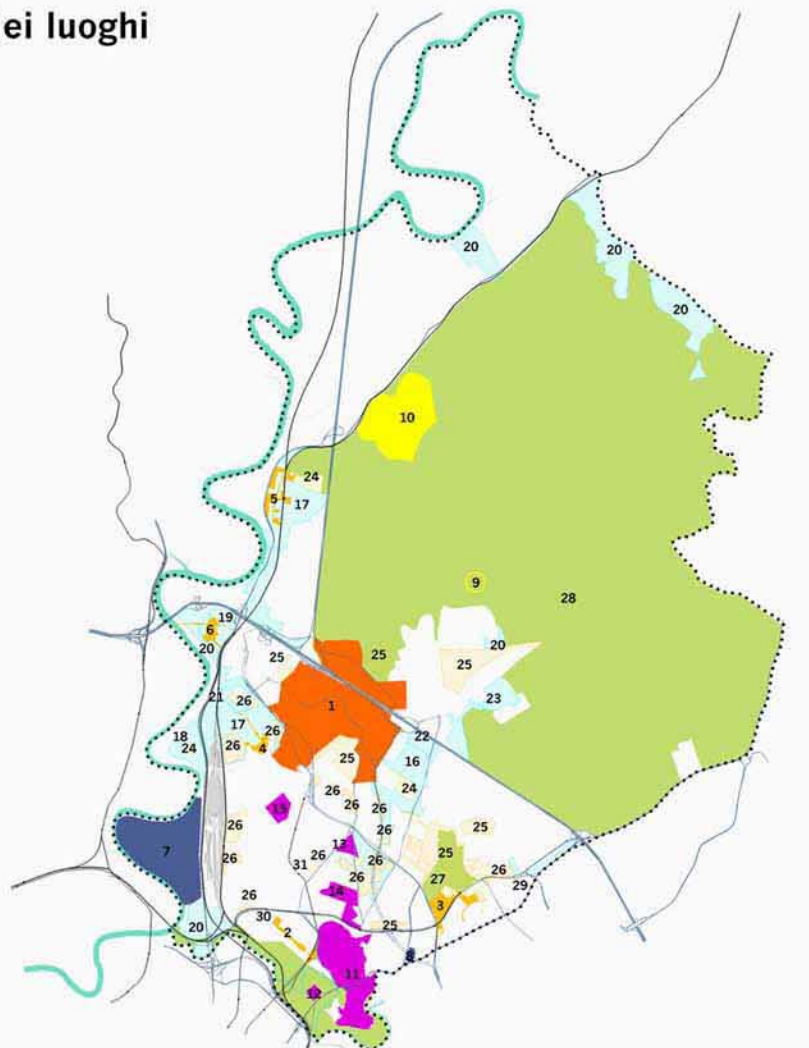

Scenari dei Municipi - IV Municipio

La tavola interpreta, nei suoi caratteri salienti, il territorio del Municipio ed evidenzia l'insieme degli elementi strutturanti esistenti e di progetto.

Legenda dei segni

1. **Le centralità e i luoghi centrali**
   dove si svolgono le attività collettive
2. Spazi aperti ed assi
   - Centralità locali
   - Grandi servizi ed attrezzature urbane
   - Centralità urbane e metropolitane
3. **I capisaldi della qualità**
   che contribuiscono all'identità storica, sociale, funzionale del Municipio
4. Aree, reperti e tracciati archeologico monumentali
   - Mura
   - Acquedotti storici
   - Emergenze e tessuti di valore storico e architettonico
5. **I progetti e i programmi**
   che determinano il nuovo scenario del territorio del Municipio
6. Aree da valorizzare
   - Aree da ristrutturare
   - Aree da trasformare
   - Ambiti di riserva a trasformabilità vincolata
7. **Gli elementi del sistema ambientale**
   che conferiscono continuità morfologica, ecologica e funzionale
8. Aree a parco
   - Aree agricole
   - Aree di verde configurato e attrezzato
   - Masse arboree
   - Filari alberati
   - Percorsi ciclopedonali
   - Cave e discariche
9. **Gli elementi del sistema infrastrutturale**
   che determinano le condizioni di mobilità e di accessibilità
10. Strade con ruolo strutturante
    - Linee metropolitane e stazioni
    - Linee metropolitane interrato
    - Linee ferroviarie e stazioni
    - Linee ferroviarie interrato

Legenda dei luoghi